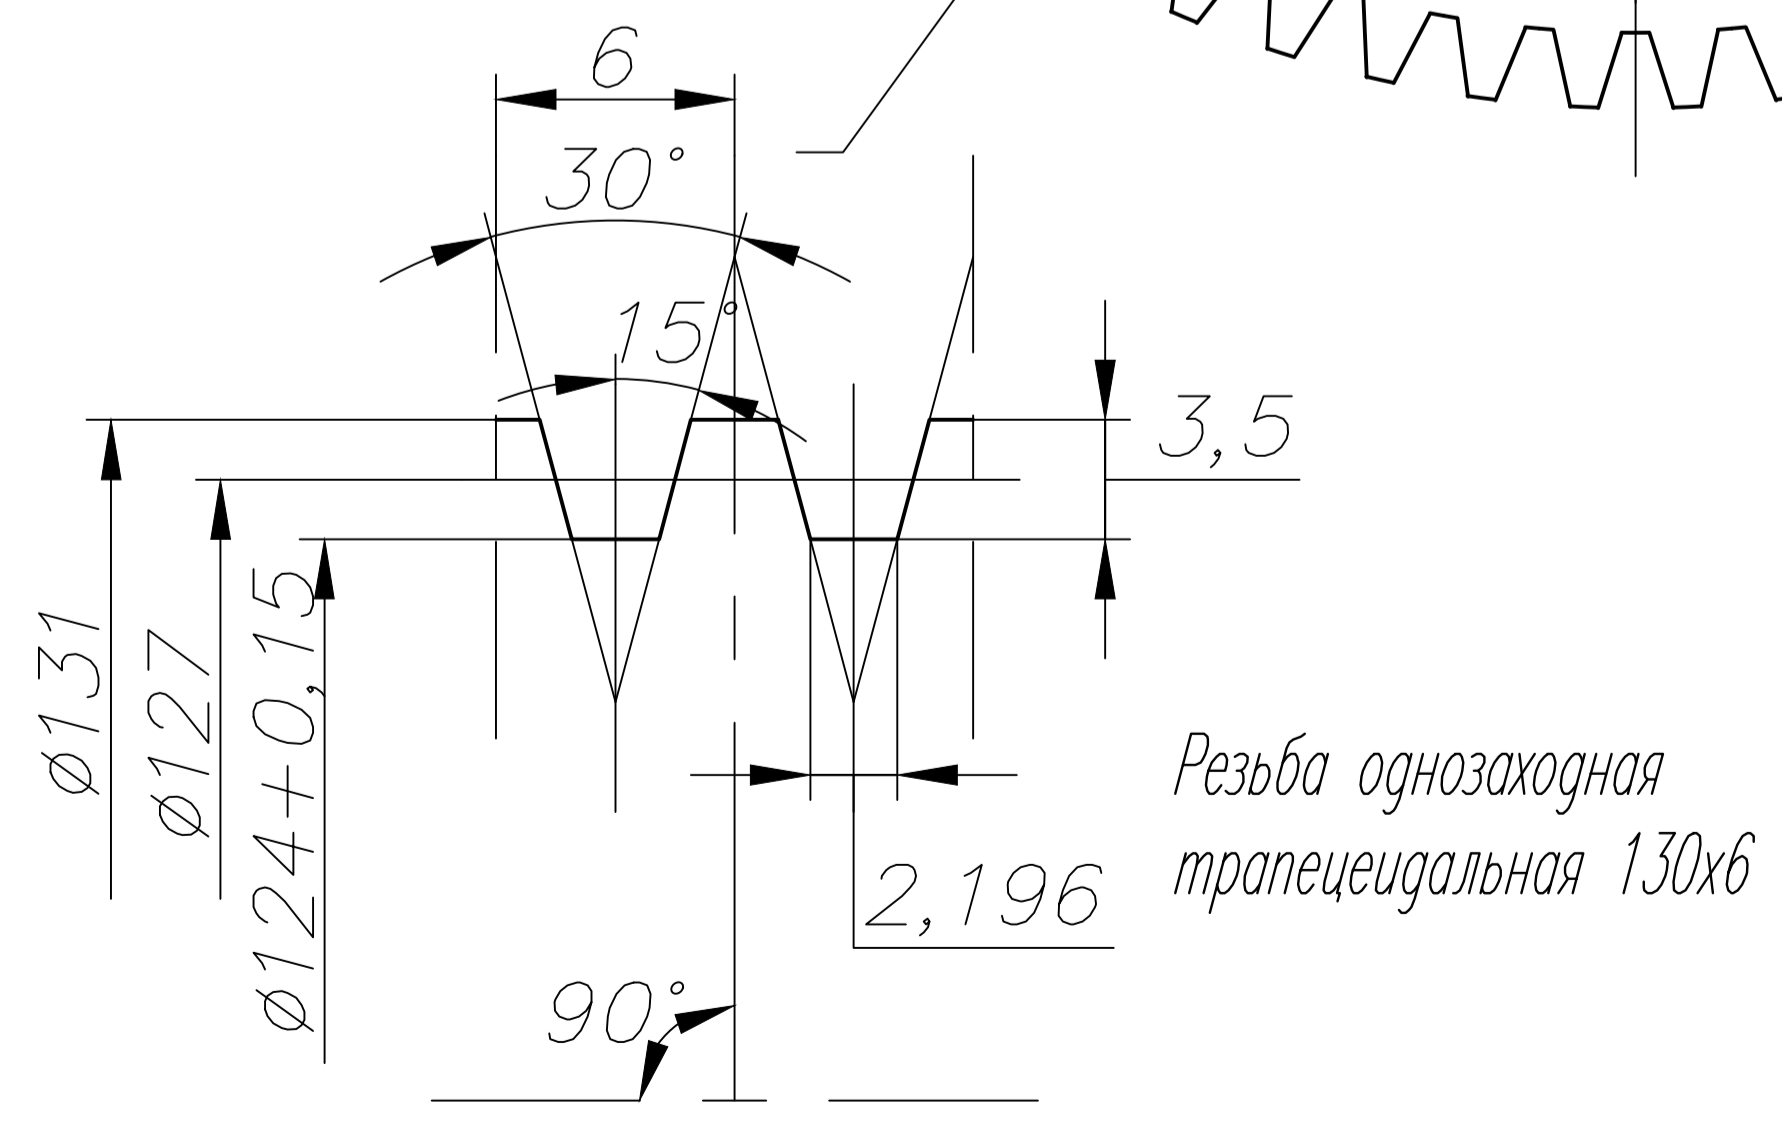

<i>m</i>	4
<i>Z</i>	71
<i>d</i>	285

Резьба однозаходная трапецидальная 130x6

<i>Шестерня цилиндрическая прямозубая</i>							
<i>UN480A2</i>							
<i>Изм.</i>	<i>Лист</i>	<i>№ докум.</i>	<i>Подп.</i>	<i>Дата</i>	<i>Лит.</i>	<i>Лист</i>	<i>Листов</i>
					<i>У</i>	1	1
<i>Н.контр.</i>					<i>Сталь 40X</i>		
<i>Утв.</i>							