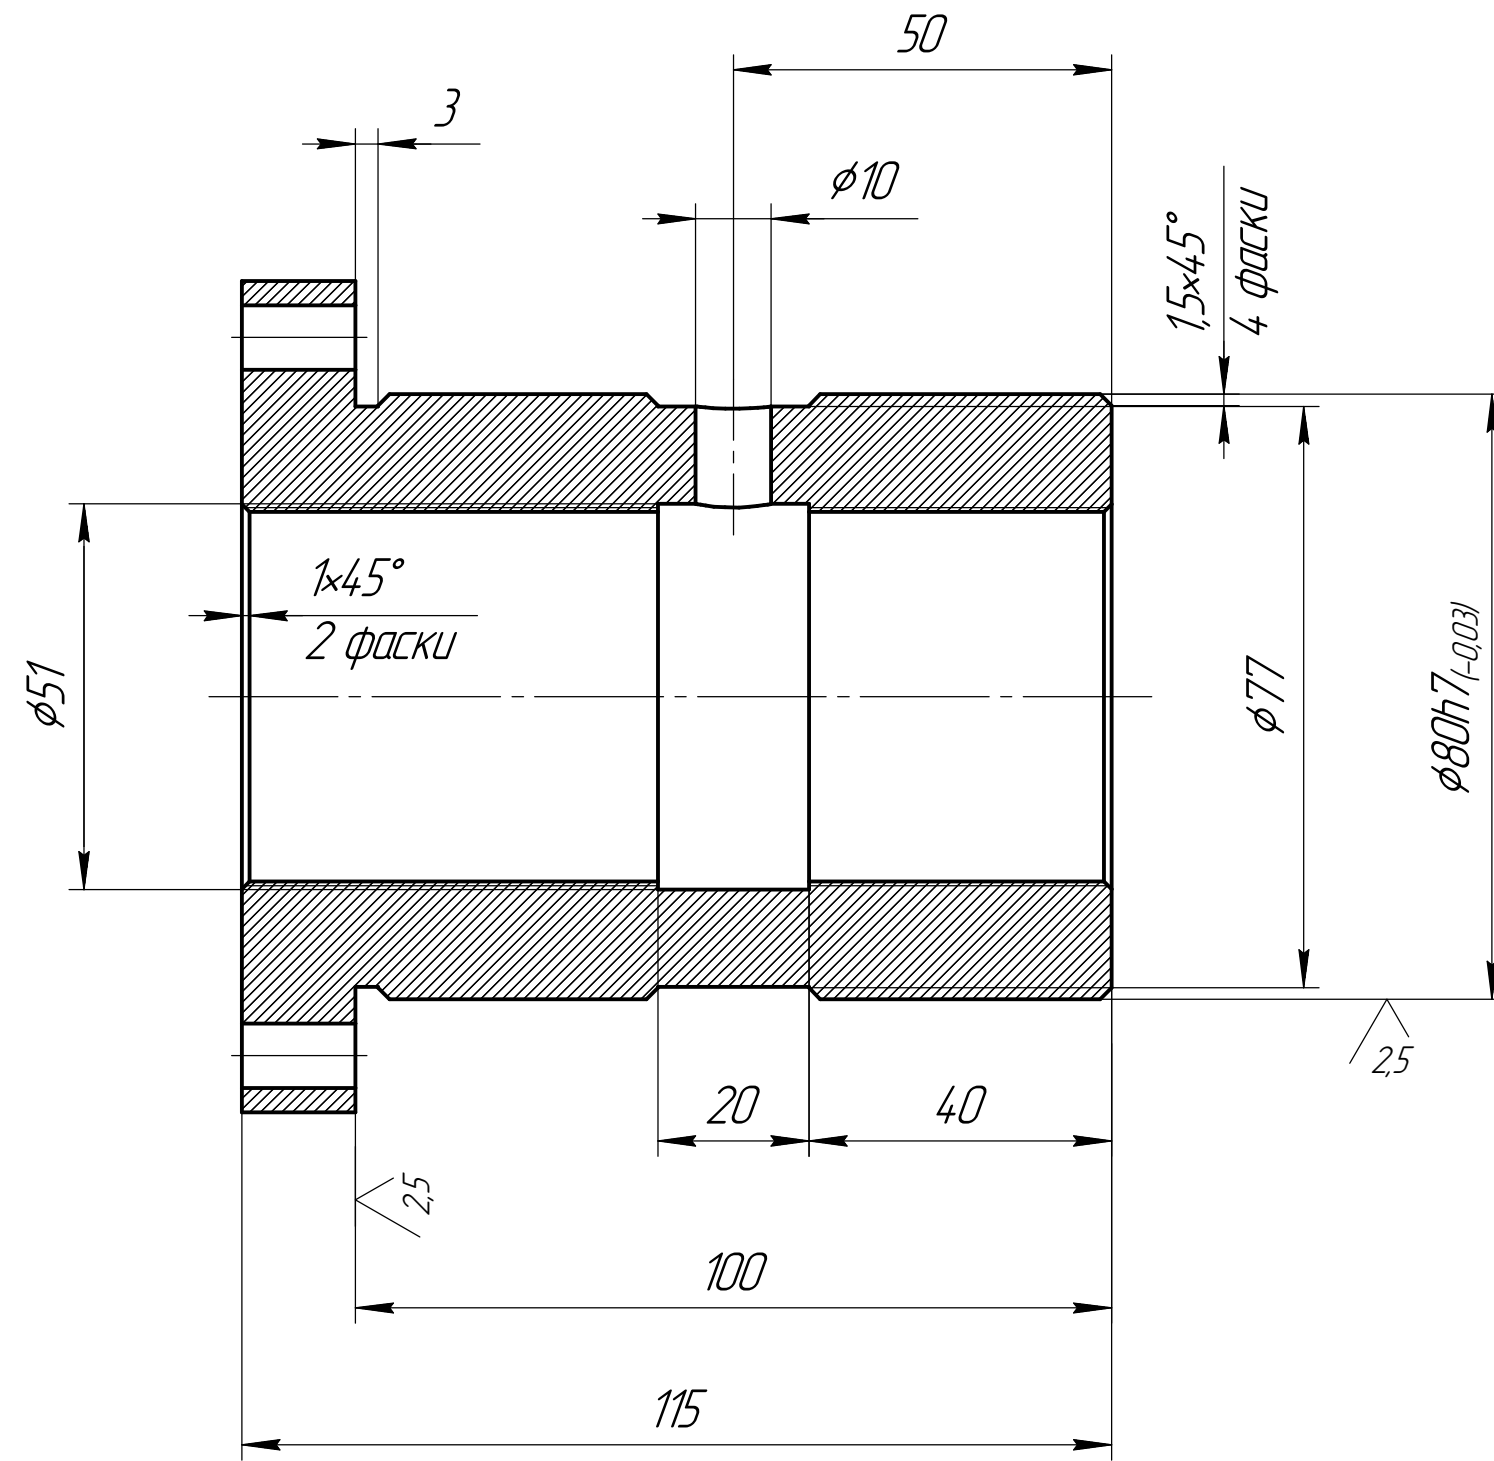

ВТИС 7051-4642

A-A

- 1 *Размеры для справок.
- 2 Маркировать: см. таблицу. Шрифт любой.
- 3 Общие допуски по ГОСТ 30893.1: H14; h14 ± IT12/2.

Обозначение	Б	Маркировка
ВТИС 7051-4642	M50x1	ВТИС 7051-4642
ВТИС 7051-4642-01	M50x1 LH	ВТИС 7051-4642-01