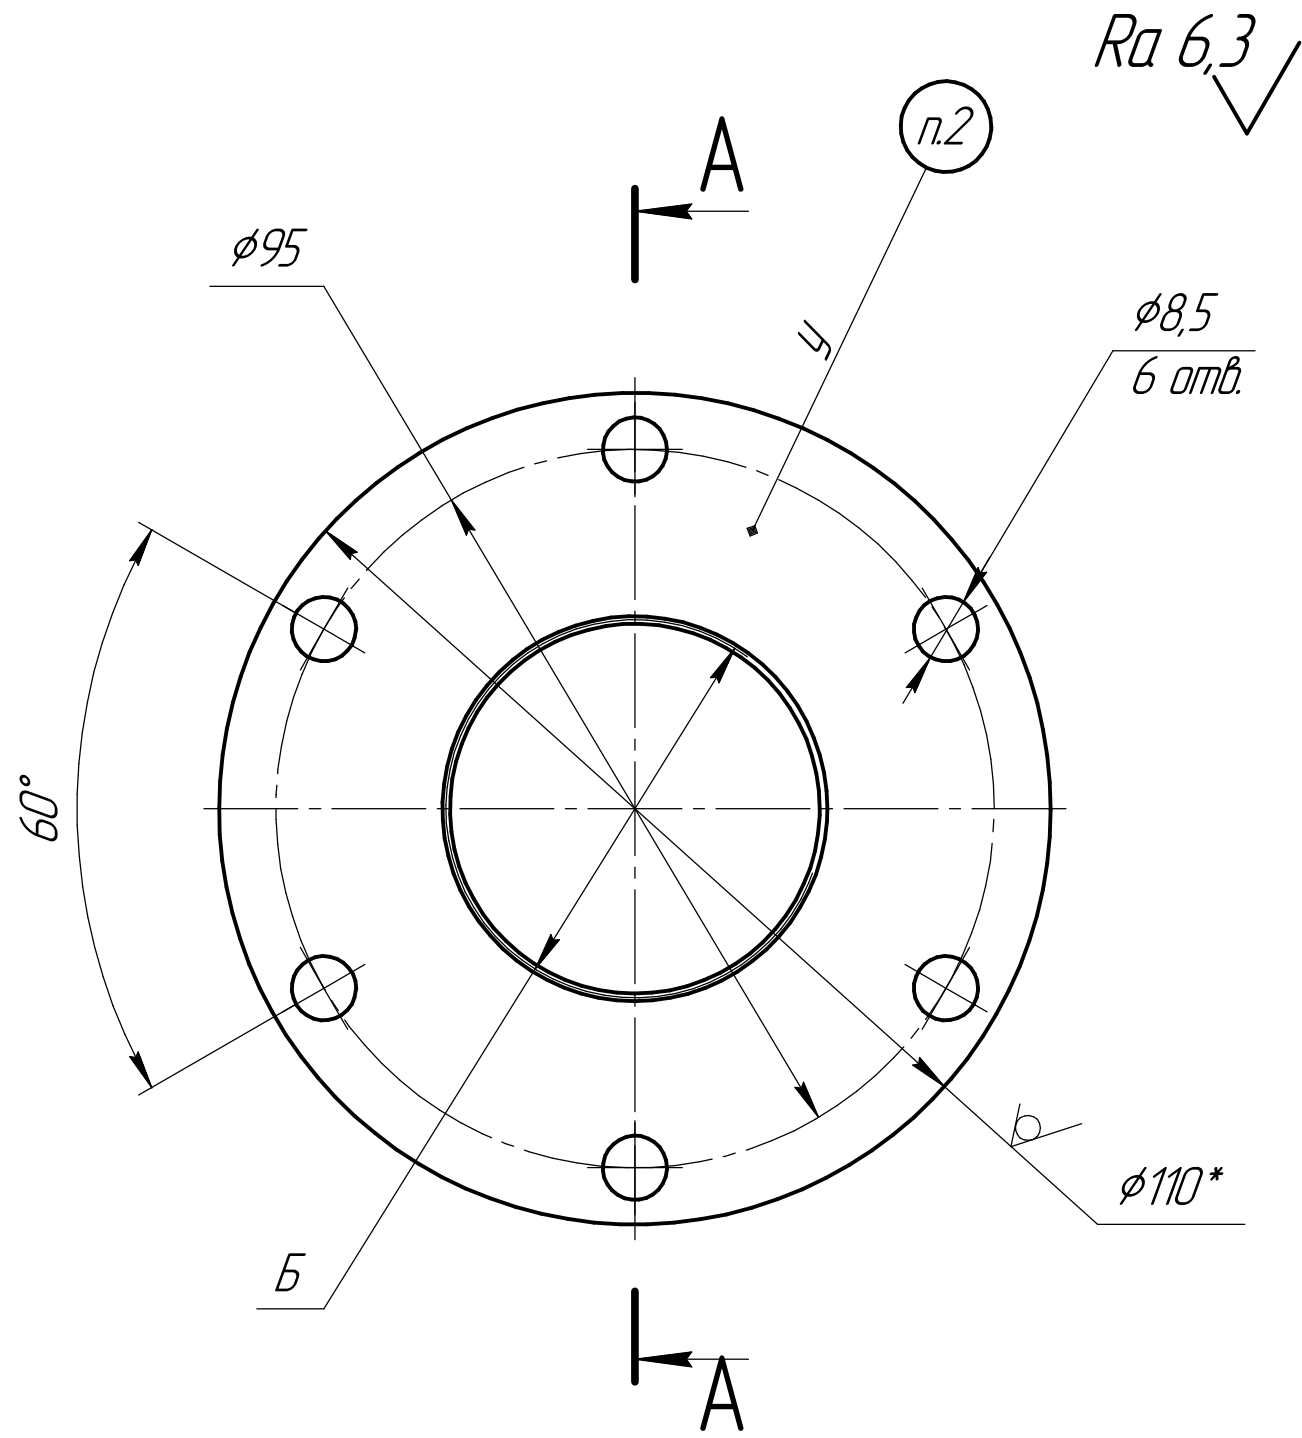

ВТИС 7051-4642

A-A

- 1 *Размеры для справок.
- 2 Маркировать: см. таблицу. Шрифт любой.
- 3 Общие допуски по ГОСТ 30893.1: H14; h14 ± IT12/2.

Обозначение	Б	Маркировка
ВТИС 7051-4642	M50x1	ВТИС 7051-4642
ВТИС 7051-4642-01	M50x1 LH	ВТИС 7051-4642-01

				ВТИС 7051-4642			
Изм.	Лист	№ докум.	Подп.	Дата	Лит.	Масса	Масштаб
Разраб.	Егоров			7.6.22		3,07	1:1
Пров.	Егоров			7.6.22			
Т.контр.	Турцов				Лист	Листов	1
Н.контр.					БРАЖ9-4 ГОСТ 18175-78		
Утв.	Нестеренко						