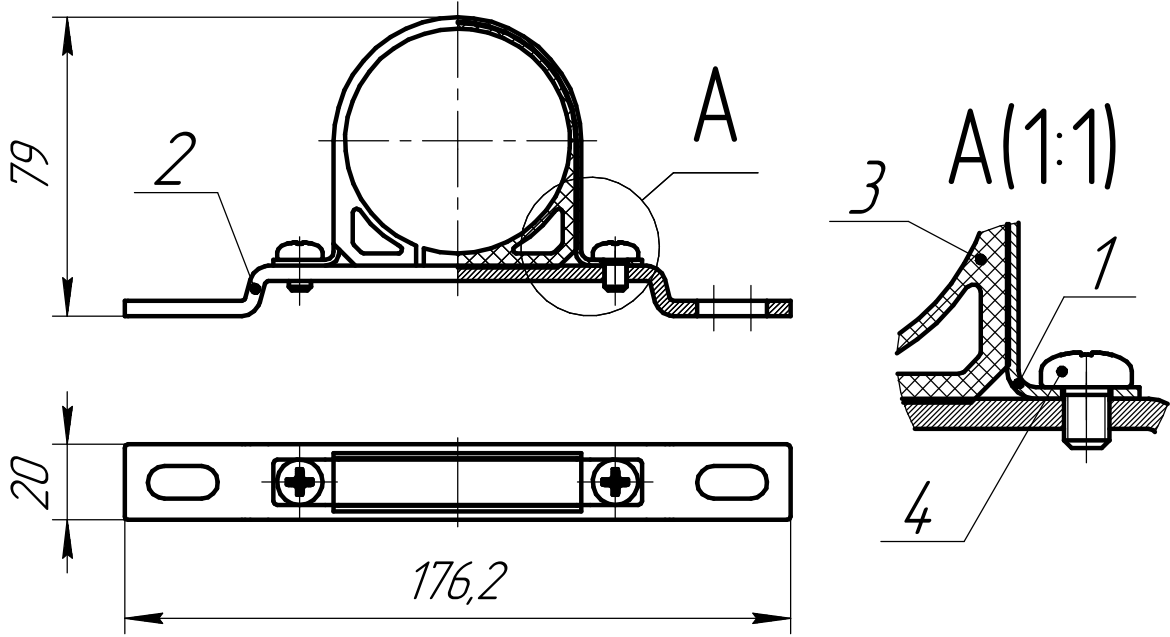

ВР.301561.002.000 СБ

Перв. примен.

Справ. №

1 Размеры для справок.

Формат	Зона	Поз.	Обозначение	Наименование	Кол.	Примечание	
				<u>Детали</u>			
		1	ВР.723454.001	Хомут d51,6	1		
		2	ВР.723454.003	Скоба низкая для коллектора G 2	1		
		3	ВР.754158.001	Уплотнитель колектора G 2	1		
				<u>Стандартные изделия</u>			
		4		Винт DIN 7985 A2 M6x8	2		
<b>ВР.301561.002.000 СБ</b>							
				Кронштейн низкий в сборе Сборочный чертеж	Лит.	Масса	Масштаб
Изм.	Лист	№ докум.	Подп.		Дата	0,15	1:2
Разраб.		Веревичев В.А.		17.03.2023			
Пров.		Жигалов Д.В.			Лист	Листов	1
Т.контр.					ООО "Веста регионы"		
Н.контр.							
Утв.		Жигалов Д.В.					