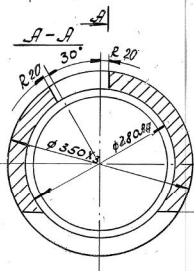

R_z 40 (✓)

7	Вал полый	1	Ст 45	2330	4511	1/10	2
№	Наименование	кол-во	Вес	Объем	№	Лист	№
№	Крылосортный цех					Металлургич.	
	Литье ударного действия					Кр-сортный	
	№424/об передвижной					1983	М 1:5
	П.е.т.а.л.						
№	Нач. цеха	Кравец	Зав. цех	Беликов	Возмен	4512	а
Пом. по обор.				Коричнев	№ 3892	4512	а
Механик				Криконов		4512	а
Проверил	Александров	Волова	Зачемки			4512	а
Исполнил	Клиев					4512	а