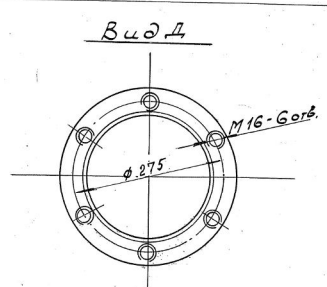

R_z 40 (✓)

7	Вал полый	1	Ст 45	2330	4511	1/10	2
№	Наименование	кол-во	Вес	Объем	№	Лист	№
№	Крылосортный цех					Металлургич.	
	Литье ударного действия					Кр-сортный	
	№424/об передвижной					1983	М 1:5
	П.е.т.а.л.						
№	Нач. цеха	Кравец	Зав. цех	Беликов	Возмен	4512	а
Пом. по обор.				Коричнев	№ 3892	4512	а
Механик				Криконов		4512	а
Проверил	Александров	Волова	Зачемки			4512	а
Исполнил	Клиев					4512	а