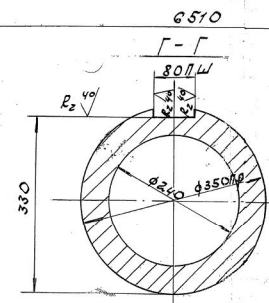

R_z 40 (✓)

7	Вал полый	1	Ст 45	2330	4511	1/10	2
№	Наименование	кол-во	Вес	Объем	№	Лист	№
№	Крылосортный цех					Металлургич.	
	Литье ударного действия					Кр-сортный	
	№424/об передвижной					1983	М 1:5
	П.е.т.а.л.						
№	Нач. цеха	Кравец	Зав. цех	Беликов	Возмен	4512	а
Пом. по обор.				Коричнев	№ 3892	4512	а
Механик				Криконов		4512	а
Проверил	Александров	Волова	Зачемки			4512	а
Исполнил	Клиев					4512	а