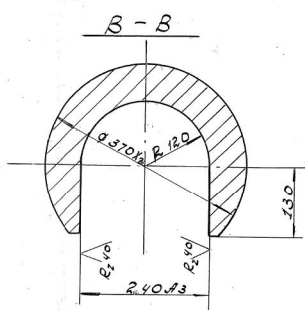

R_z 40 (✓)

7	Вал полый	1	Ст 45	2330	4511	1/10	2
№	Наименование	кол-во	Вес	Объем	№	Лист	№
№	Крылосортный цех					Металлургич.	
	Литье ударного действия					Кр-сортный	
	№424/об передвижной					1983	М 1:5
	П.е.т.а.л.						
№	Нач. цеха	Кравец	Зав. цех	Беликов	Возмен	4512	а
Пом. по обор.				Коричнев	№ 3892	4512	а
Механик				Криконов		4512	а
Проверил	Александров	Волова	Зачемки			4512	а
Исполнил	Клиев					4512	а