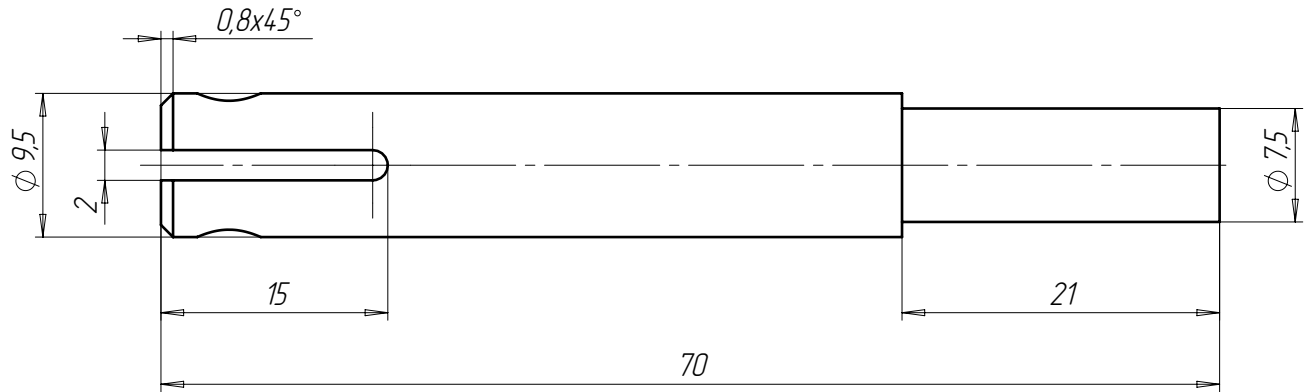

Штифт К1-4-1-1

$Ra\ 12,5$ (✓)

- 1.*Размер для справок..
IT14
2. H14, h14, $\pm \frac{1}{2}$.
3. Острые кромки притупить.

					К1-4-1-1 Штифт		
					Лит.	Масса	Масштаб
Изм.	Лист	№ докум.	Подп.	Дата			2:1
Разраб.		Бобров А.А.		28.09.2023			
Проб.		Белов Р.М.					
Т. контр.					Лист 1	Листов 1	
Н. контр.					AISI 304		
Чтв.							