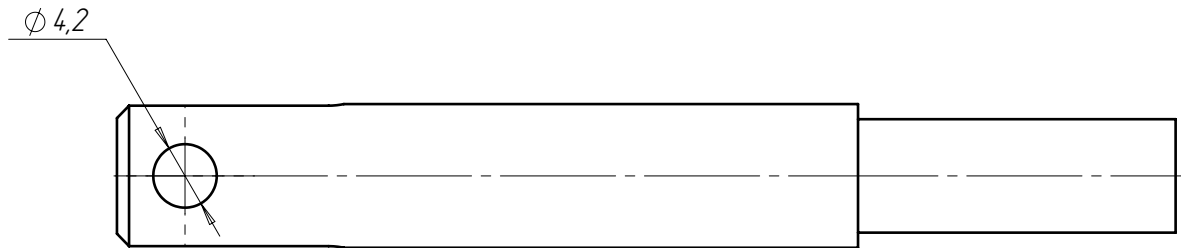

Штифт К1-4-1-1

$Ra\ 12,5$ (✓)

- 1.*Размер для справок..
IT14
2. H14, h14, $\pm \frac{1}{2}$.
3. Острые кромки притупить.

					К1-4-1-1 Штифт		
					Лит.	Масса	Масштаб
Изм.	Лист	№ докум.	Подп.	Дата			2:1
Разраб.		Бобров А.А.		28.09.2023			
Проб.		Белов Р.М.					
Т. контр.					Лист 1	Листов 1	
Н. контр.					AISI 304		
Чтв.							