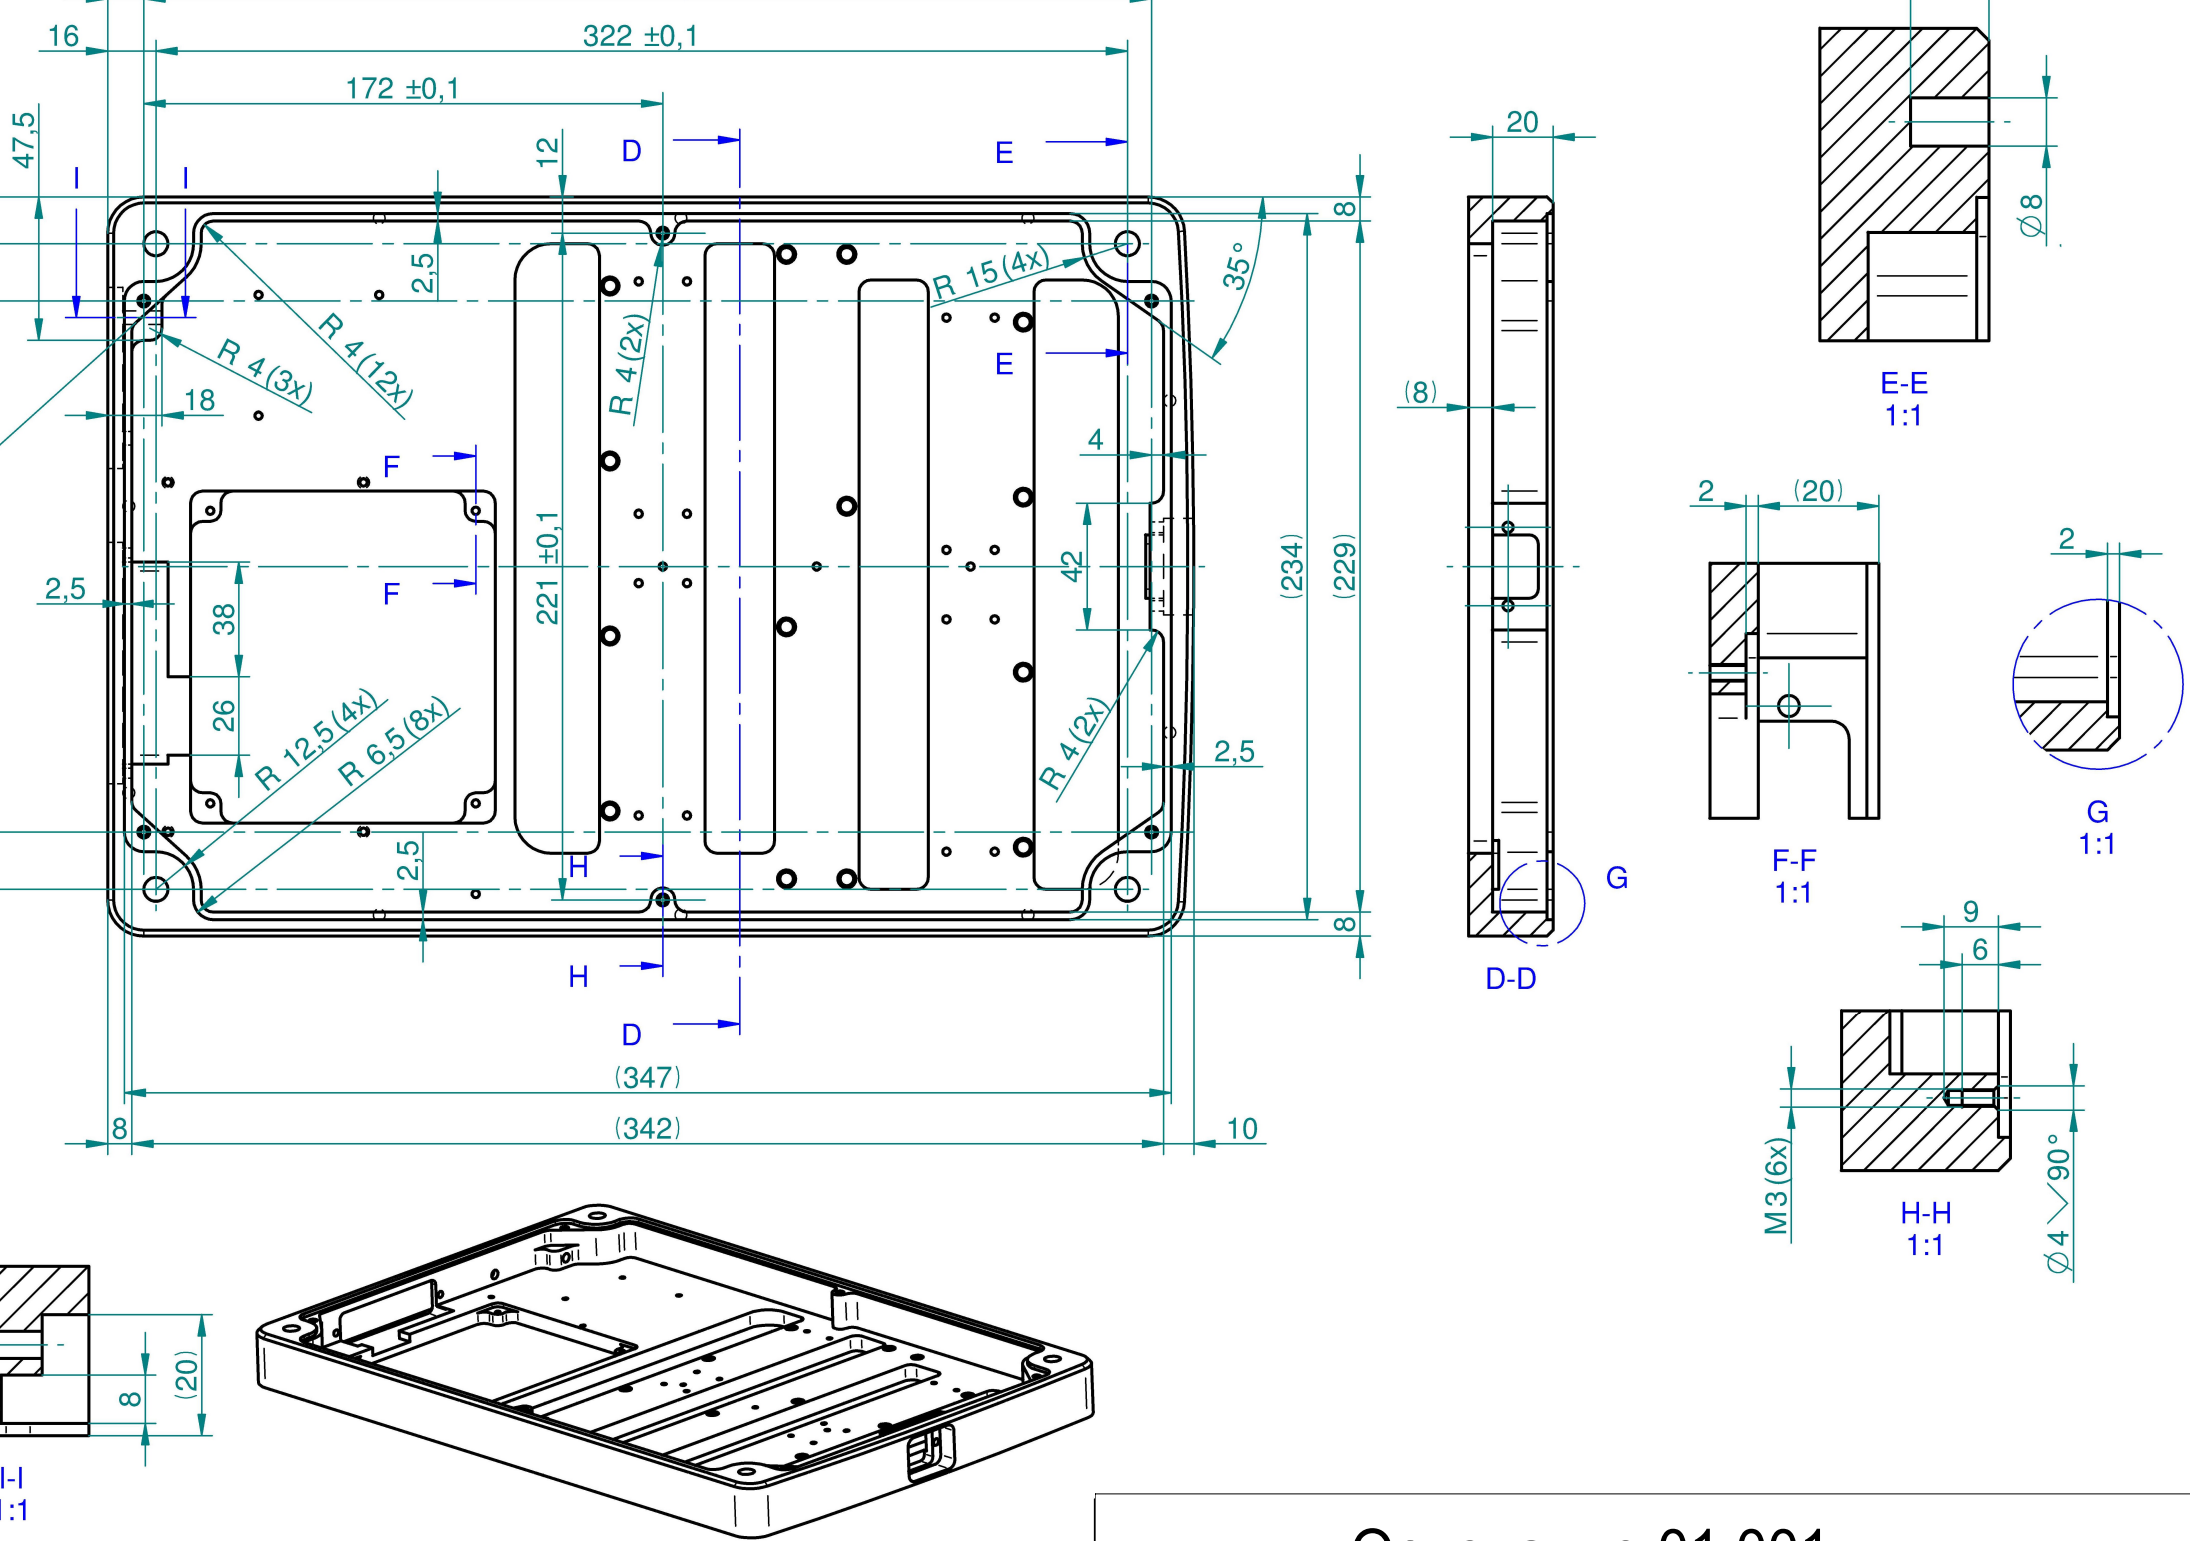

		Основание 01.001		scale: M 1:2	
A4	projection dim. in mm.	Материал AL, 6082-T6			
				1/4	

Основание 01.001