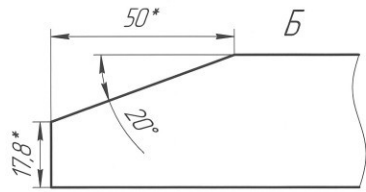

Б

A

0,1/100

A

- 1 ±IT14/2, H14, h14.
- 2 Изготовить комплектом из двух штук. Вторую направляющую изготовить зеркально.
- 3 *Размеры для справок.

36-443232-001-8402/01

Направляющая
внутренняя

Лит	Масса	Масштаб
р	65,7	1:1
Лист	Листов 1	