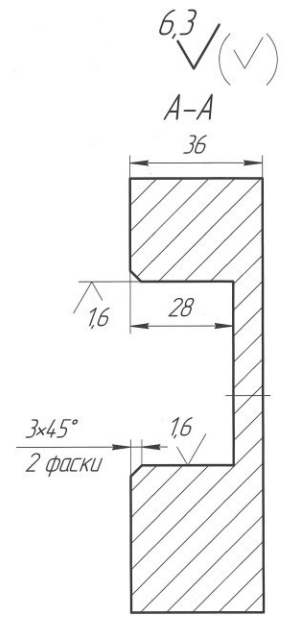

Б

A

0,1/100

A

- 1 ±IT14/2, H14, h14.
- 2 Изготовить комплектом из двух штук. Вторую направляющую изготовить зеркально.
- 3 *Размеры для справок.

36-443232-001-8402/01

Направляющая
внутренняя

Лит	Масса	Масштаб
р	65,7	1:1
Лист	Листов 1	