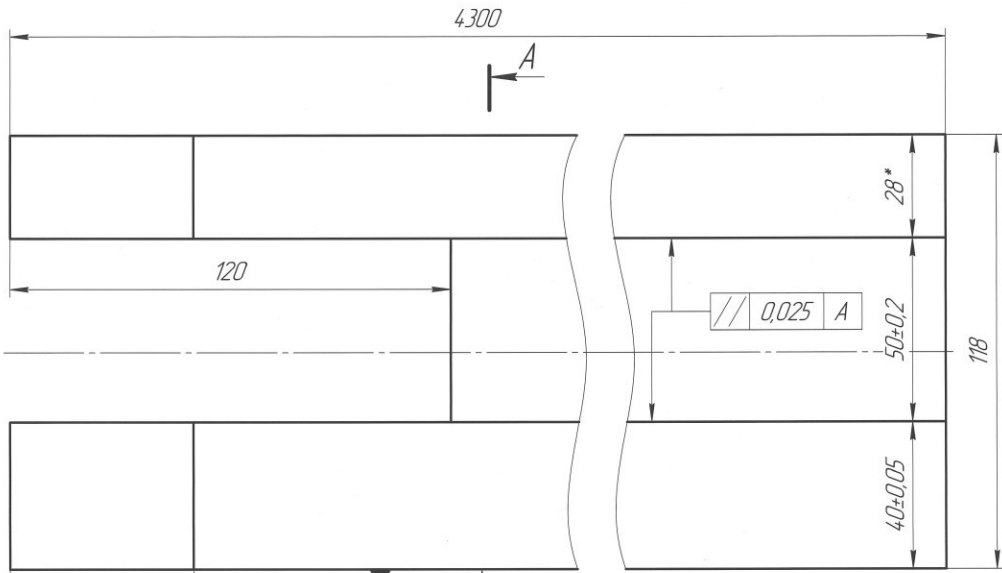

Б

A

0,1/100

A

- 1 ±IT14/2, H14, h14.
- 2 Изготовить комплектом из двух штук. Вторую направляющую изготовить зеркально.
- 3 *Размеры для справок.

36-443232-001-8402/01

Направляющая
внутренняя

Лит	Масса	Масштаб
р	65,7	1:1
Лист	Листов 1	