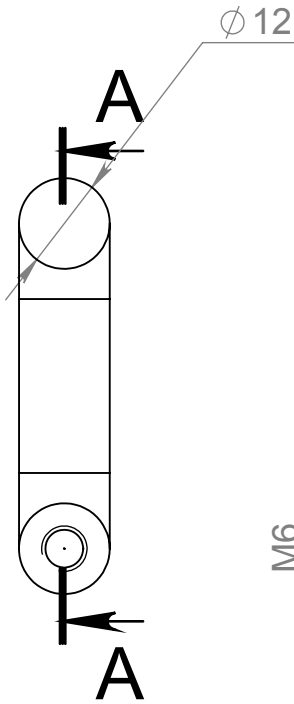

СБ

Поворотная Ось

A-A

Перв. примен.

Справ. №

Подп. и дата

Инов. № дубл.

Взам. инв. №

Подп. и дата

Инов. № подл.

Изм.	Лист	№ докум.	Подп.	Дата	
Разраб.					
Пров.					
Т. контр.					
Н. контр.					
Утв.					

СБ

Сборочный чертеж

Ст 3

Лит.	Масса	Масштаб
	0.09	1:1
Лист 1	Листов 1	