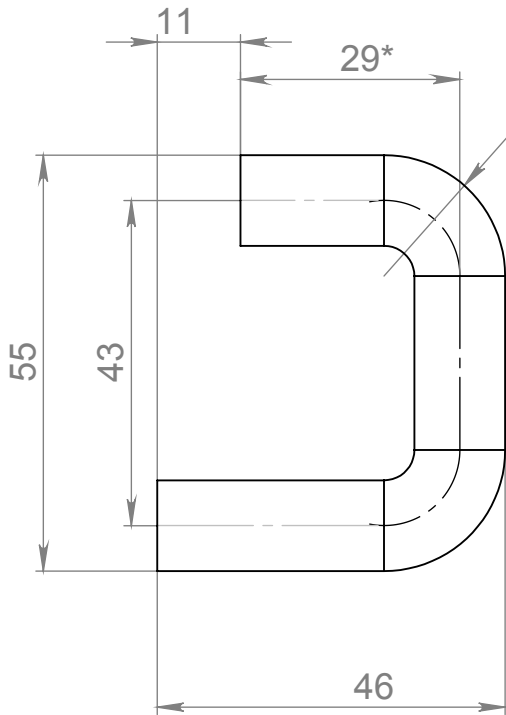

СБ

Поворотная Ось

A-A

Перв. примен.

Справ. №

Подп. и дата

Инов. № дубл.

Взам. инв. №

Подп. и дата

Инов. № подл.

Изм.	Лист	№ докум.	Подп.	Дата	
Разраб.					
Пров.					
Т. контр.					
Н. контр.					
Утв.					

СБ

Сборочный чертеж

Ст 3

Лит.	Масса	Масштаб
	0.09	1:1
Лист 1	Листов 1	