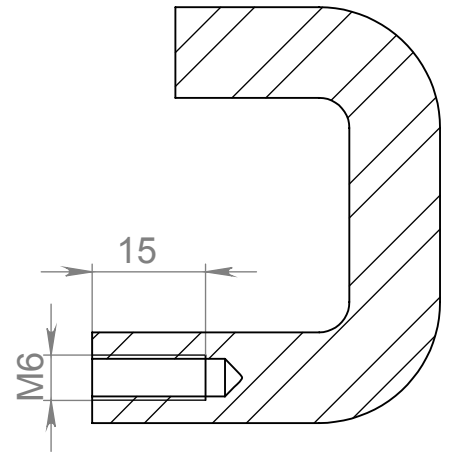

СБ

Поворотная Ось

A-A

Перв. примен.

Справ. №

Подп. и дата

Инов. № дубл.

Взам. инв. №

Подп. и дата

Инов. № подл.

Изм.	Лист	№ докум.	Подп.	Дата	
Разраб.					
Пров.					
Т. контр.					
Н. контр.					
Утв.					

СБ

Сборочный чертеж

Ст 3

Лит.	Масса	Масштаб
	0.09	1:1
Лист 1	Листов 1	