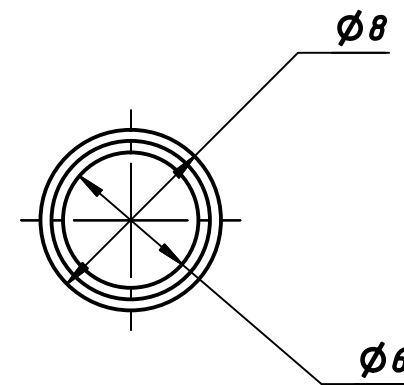

Втулка уплотнительная ф8

2.5/ (✓)

E-E (3:1)

Перв. примен.

Справ. №

A

Подп. и дата

Инв. № дубл.

Взам. инв. №

Подп. и дата

Инв. № дубл.

уплотнительная ф8

Втулка уплотнительная ф8

Изм.	Лист	№ докум.	Подп.	Дата	Лит.	Масса	Насштаб
						0,00 кг	3:1
Разраб.		Администратор		07.05.2009	Лист	Листов	1
Проб.					Бронза		
Т. контр.							
Нач. отд.							
Н. контр.							
Утв.							