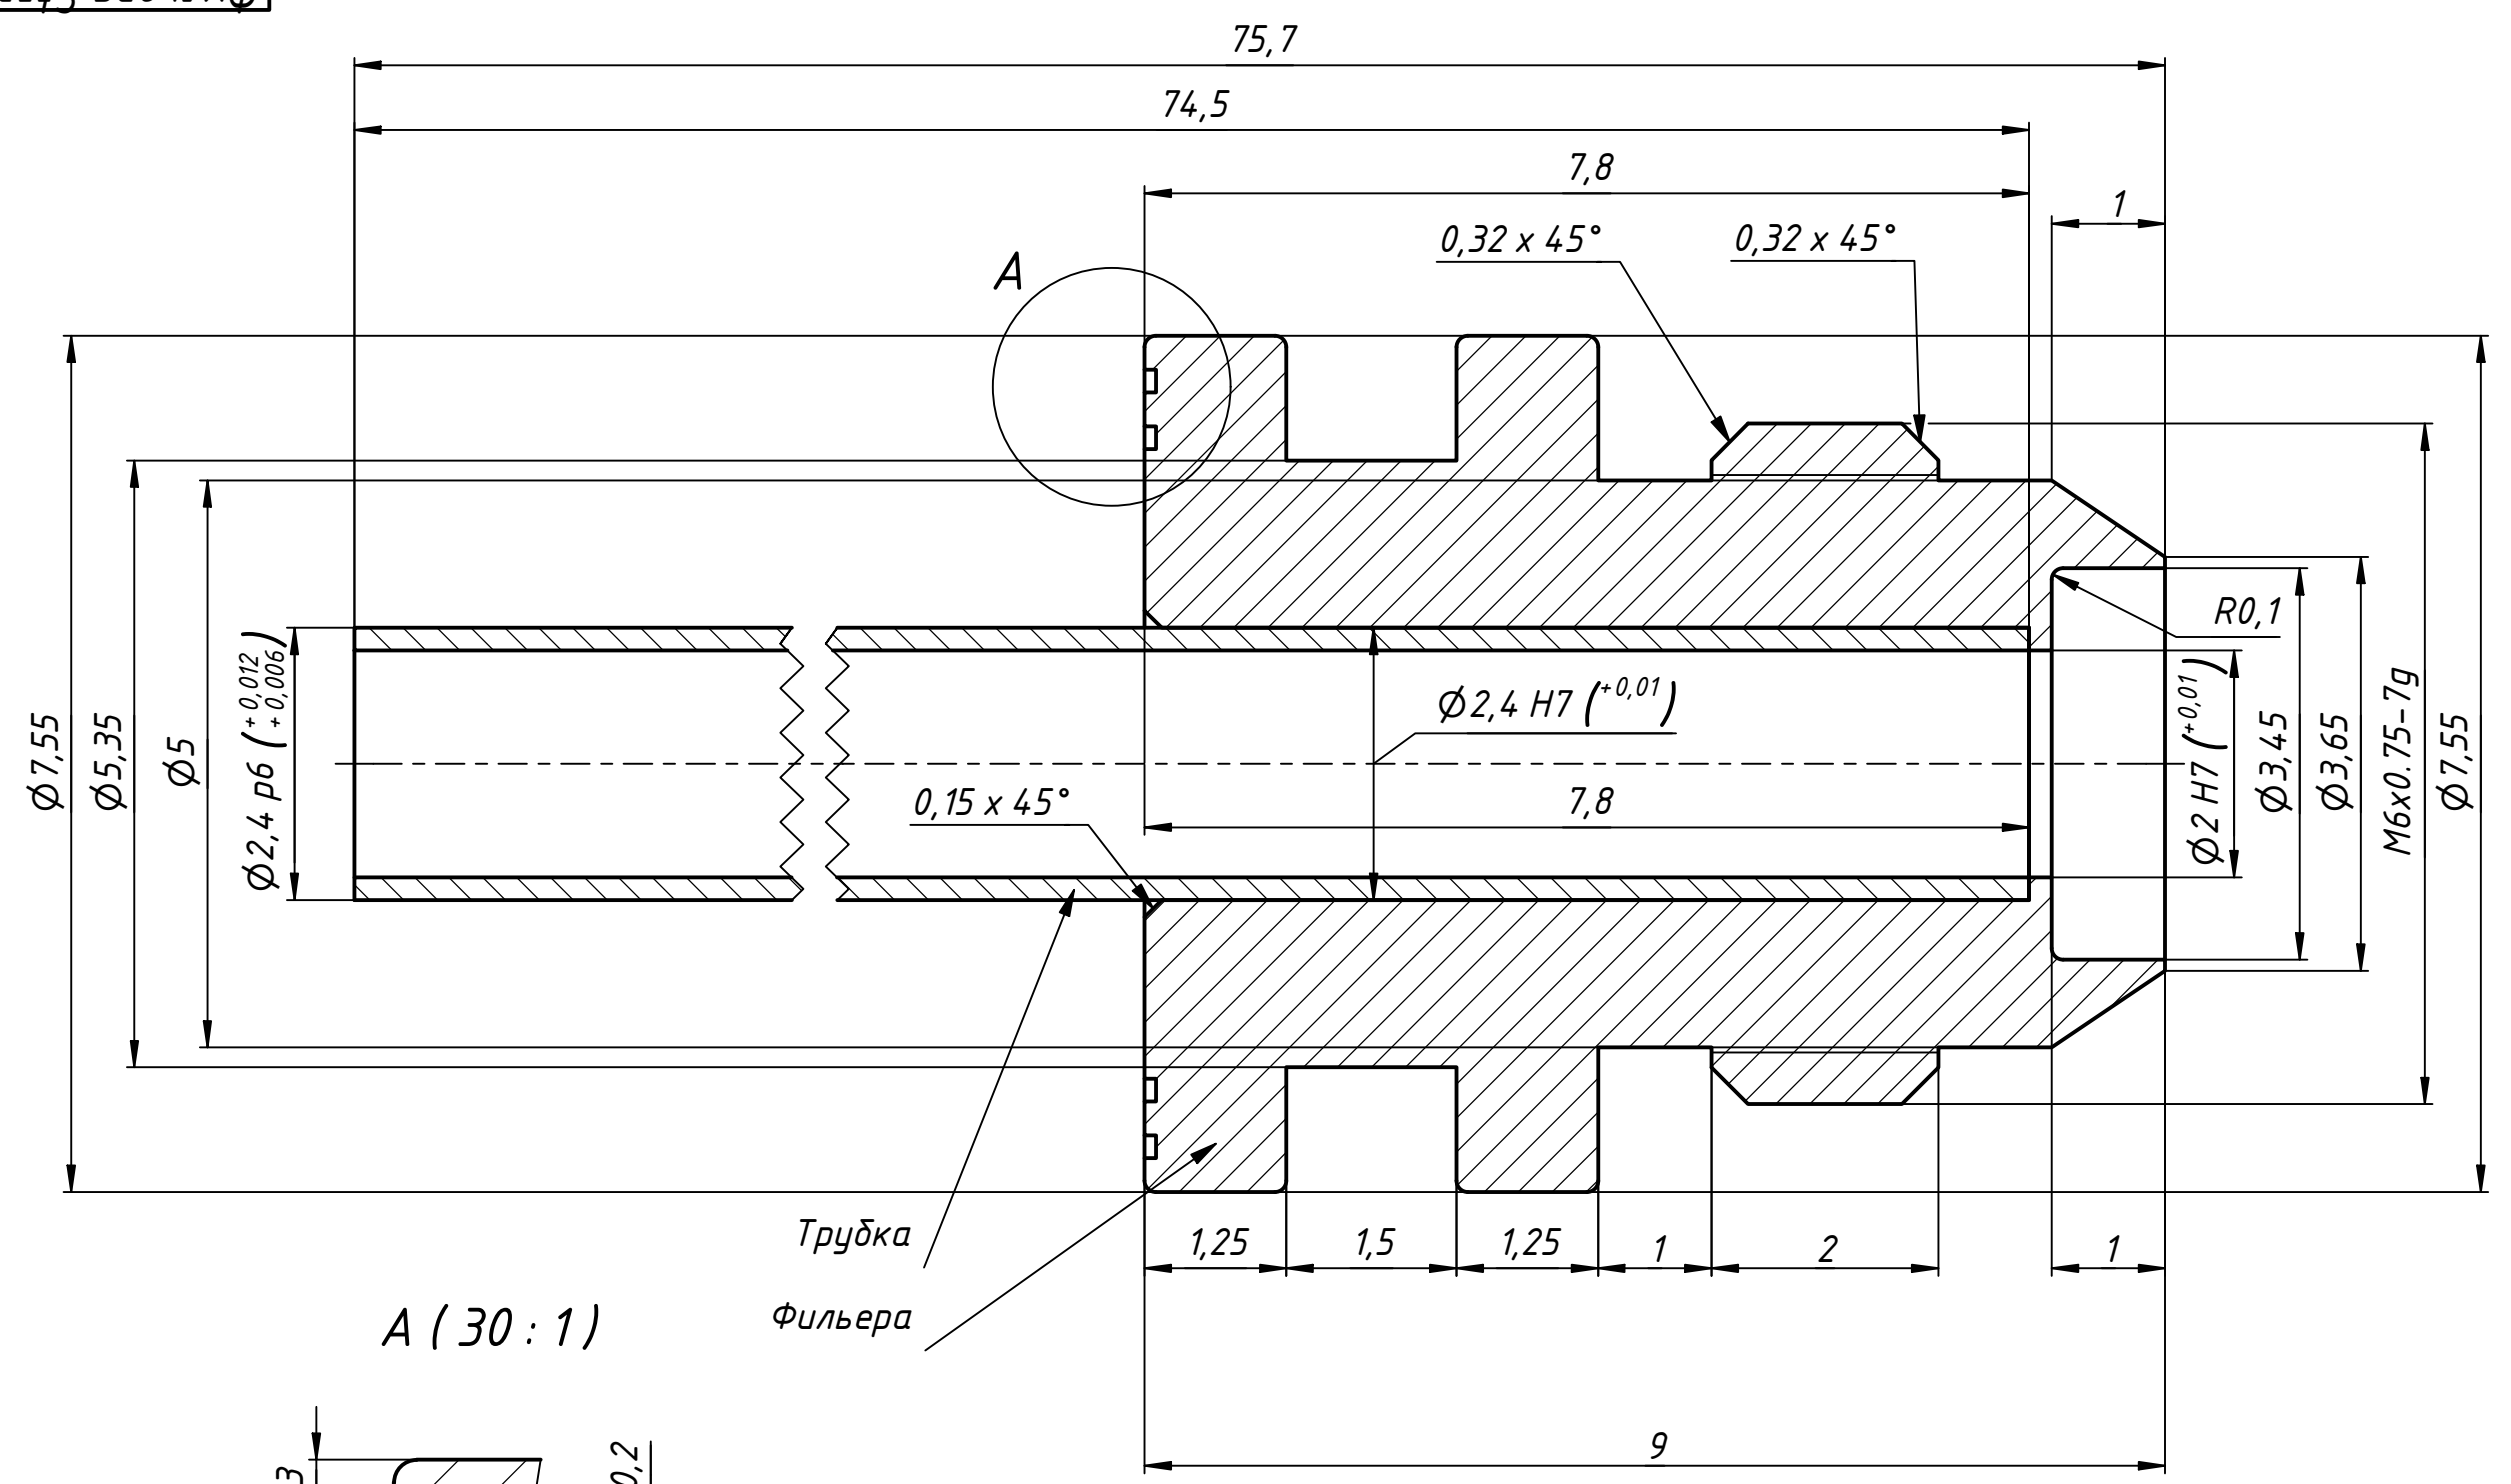

Фмльера Stratasyс сапфир в сборе
 Фмльера Stratasyс сапфир в сборе

Перв. примен.	Справ. №	Подп. и дата	Инв. № дубл.	Взам. инв. №	Подп. и дата	Инв. № подл.

A (30 : 1)

Трубка
 Фильера

Фмльера Stratasyс сапфир в сборе				
Изм.	Лист	№ докум.	Подп.	Дата
Разраб.				
Пров.				
Т. контр.				
Нач.отд.				
Н. контр.				
Утв.				
Лит.			Масса	Масштаб
			0,0	15:1
Лист		Листов		1