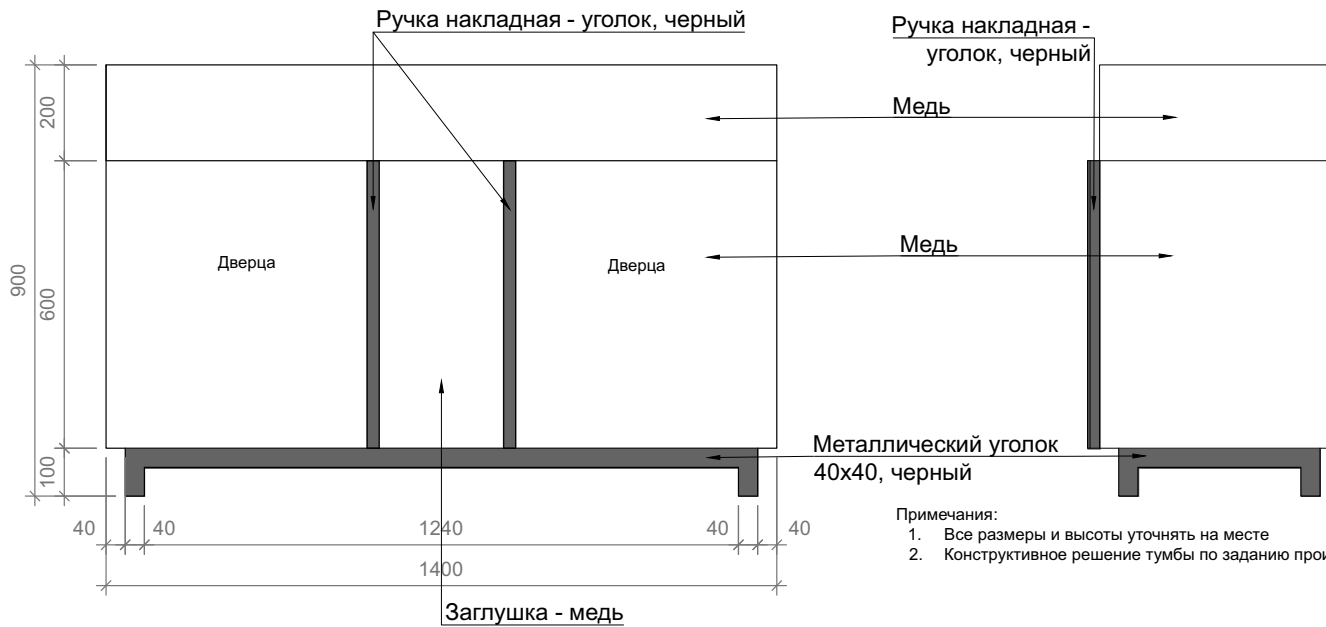

Боковой вид

- Примечания:
1. Все размеры и высоты уточнять на месте
 2. Каркас - медь
 3. Подсветка по периметру
 4. Количество 2 шт

- Примечания:
1. Все размеры и высоты уточнять на месте
 2. Конструктивное решение тумбы по заданию производителя