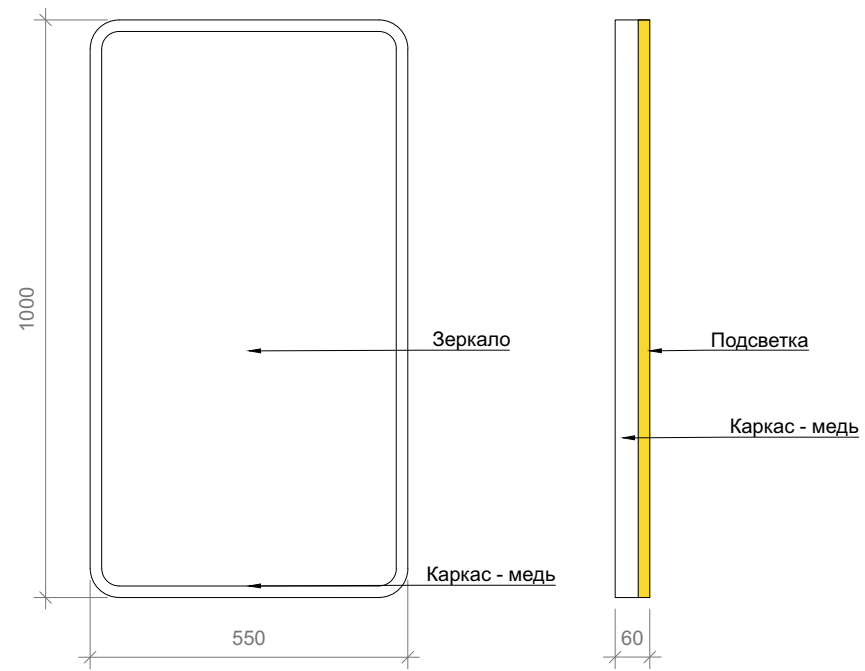

Боковой вид

- Примечания:
1. Все размеры и высоты уточнять на месте
 2. Каркас - медь
 3. Подсветка по периметру
 4. Количество 2 шт

- Примечания:
1. Все размеры и высоты уточнять на месте
 2. Конструктивное решение тумбы по заданию производителя