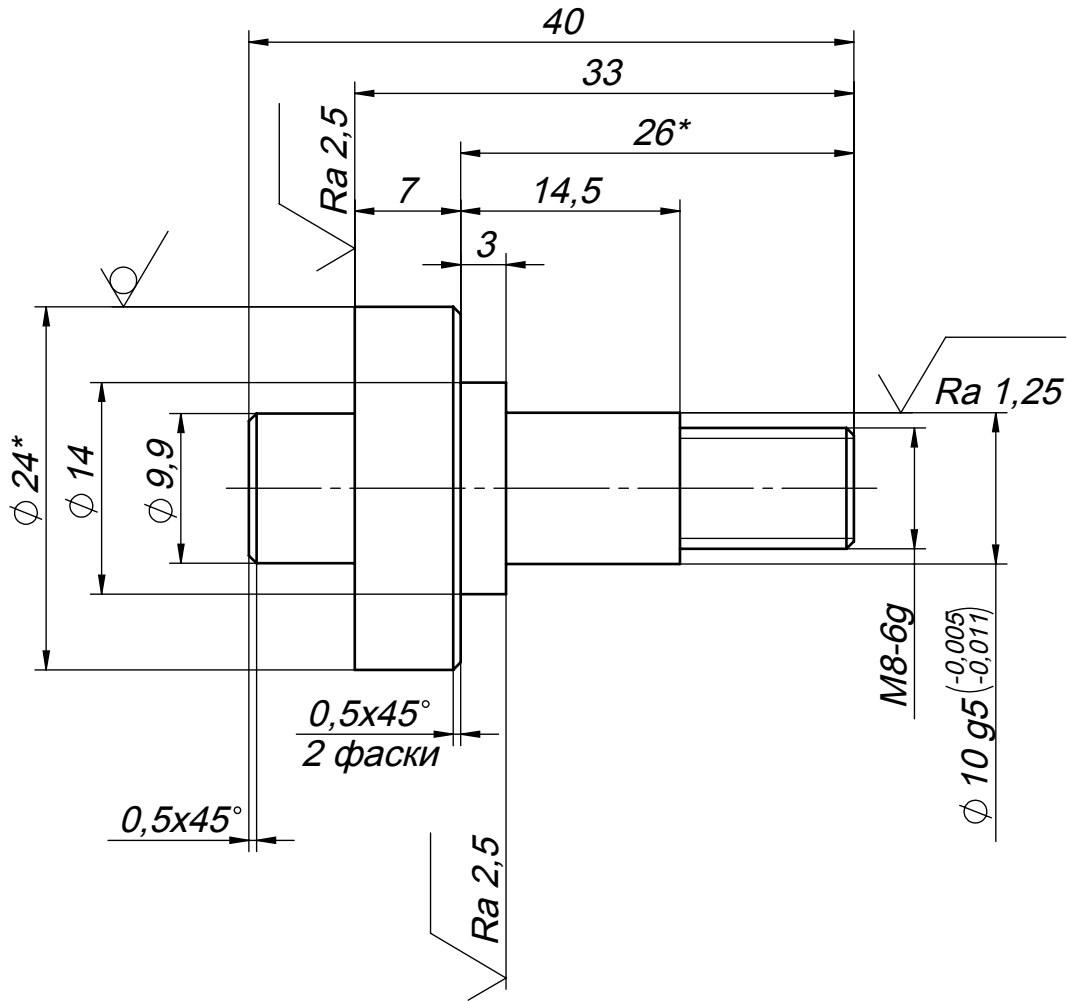

CF.311-1.12.2.0.0.1

Ra3,2/ (✓)

1. \* - Размер для справок.
2. h12,  $\pm IT12/2$ .

Справ. № | Перв. примен. | Подп. и дата | Взам. инв. № | Инв. № дубл. | Подп. и дата | Инв. № подл. |

Ред.				
Изм.	Лист	№ докум.	Подп.	Дата
Разраб.				12.02.2019
Пров.				
Соглас.				
Автор				
Н.контр.				
Утв.				

## Ось нижнего ролика

Лит.	Масса	Масштаб
	0.04	2:1
Лист		Листов 1

Круг 24-h11 ГОСТ 7417-75  
Сталь 20 ГОСТ 1050-88