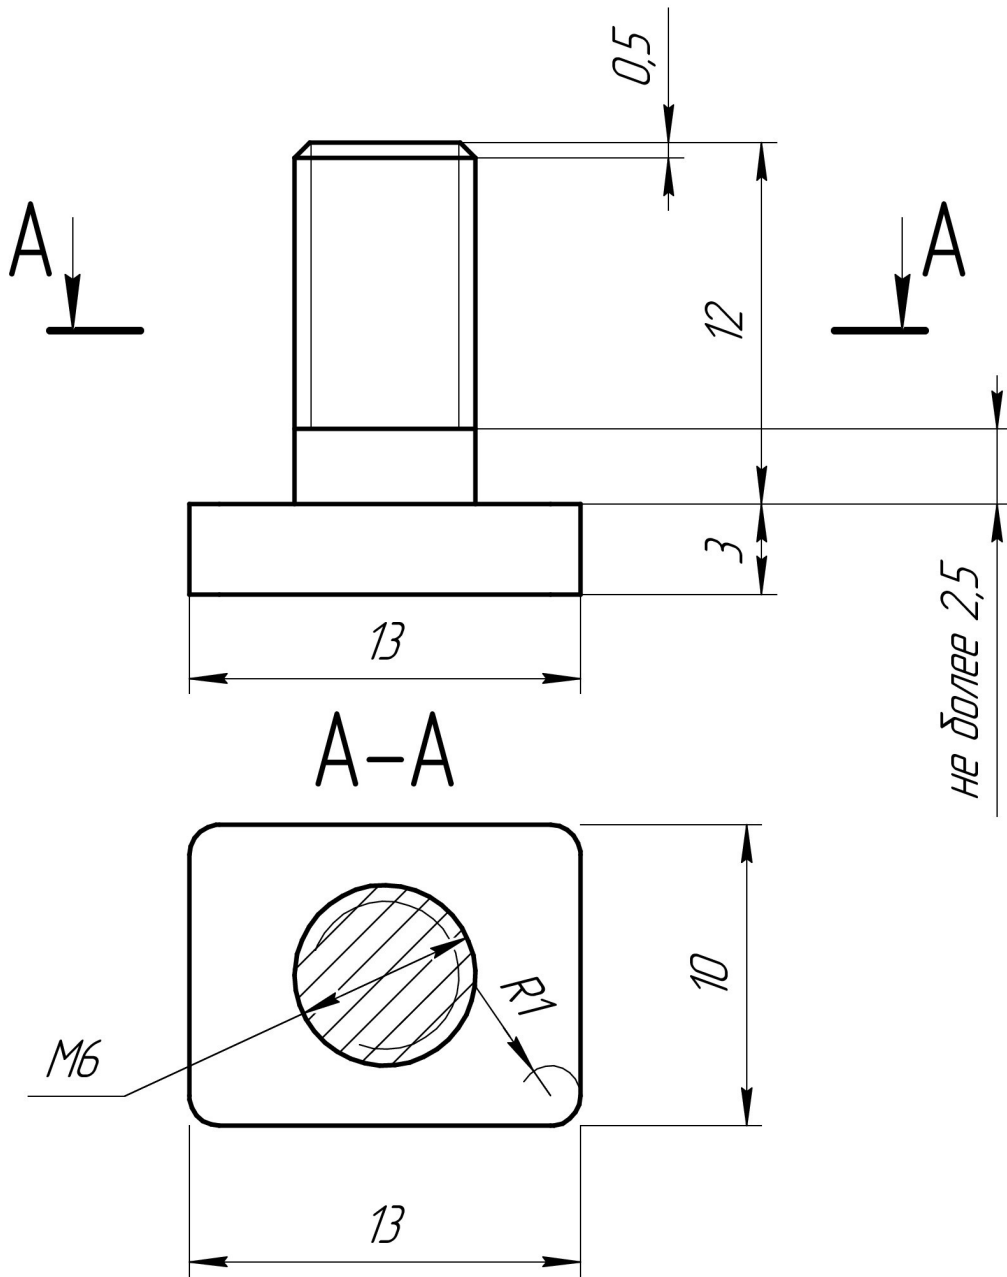

Special bolt M6x12 rvs 13x10x3

Перв. примен.

Справ. №

1. Болт М6х12, класса прочности 80 из нержавеющей стали.

Подп. и дата

Инд. № дробл.

Взам. инв. №

Подп. и дата

Инд. № подл.

Изм.	Лист	№ докум.	Подп.	Дата
Разраб.				
Пров.				
Т.контр.				
И.контр.				
Утв.				

Special bolt M6x12 rvs 13x10x3

Спец болт М6х12
rvs 13x10x3

Сталь А2 AISI 304

Лит.	Масса	Масштаб
	0,01	4:1
Лист	Листов	1