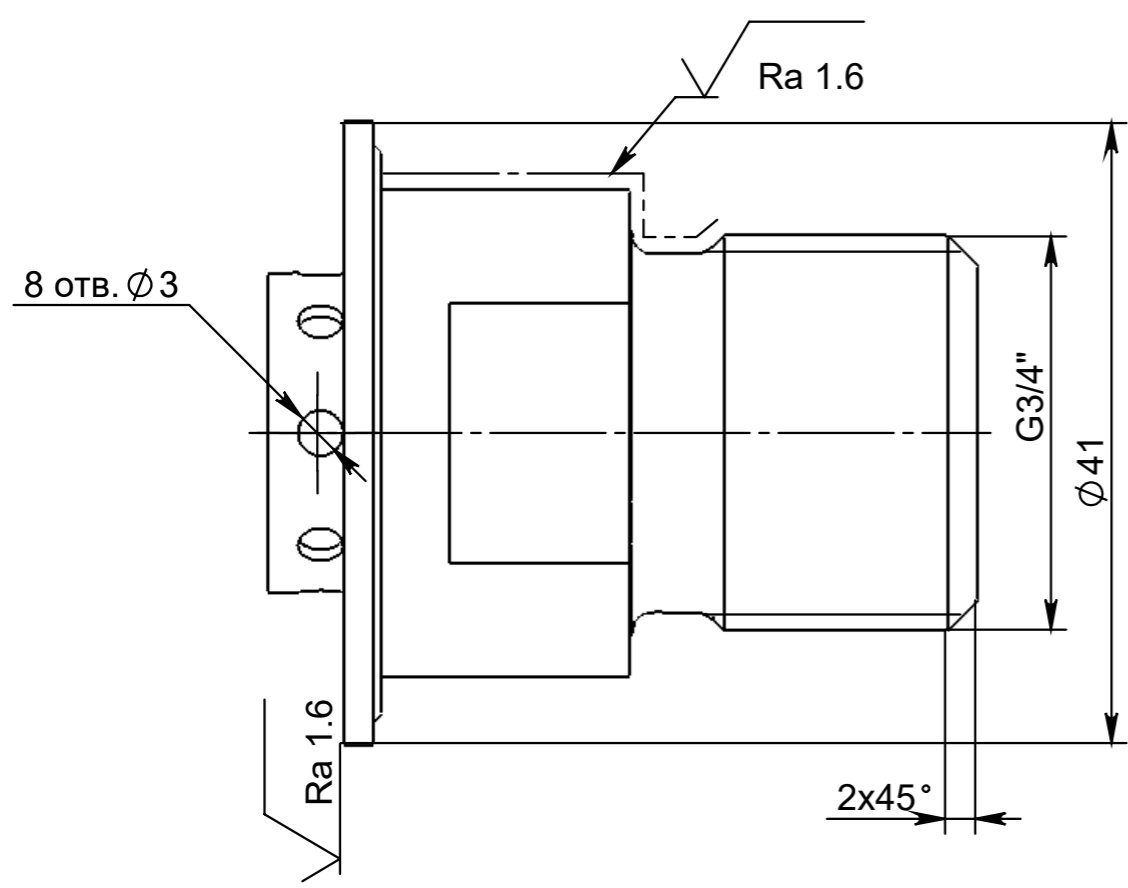

КУВФ.п.833.00.101

Перв. примен.
Справ. №

Подп. и дата
Инв. № дубл.
Инв. №
Взам. инв. №
Подп. и дата
Инв. № подл.

A

A-A

Б

√ Ra 3,2 (√)

Б (4 : 1)

1. Неуказанные предельные отклонения размеров Н12, н12, ± $\frac{IT12}{2}$.

Изм.	Лист	№ докум.	Подп.	Дата
Разраб.	Пузочкин			
Пров.				
Т. контр.				
Н. контр.				
Утв.	Садовский			

КУВФ.п.833.00.101

Штуцер

Круг 50-В 12Х18Н10Т
ТУ14-1-3564-83

Лит.	Масса	Масштаб
	118.79	2:1
Лист 1	Листов 1	