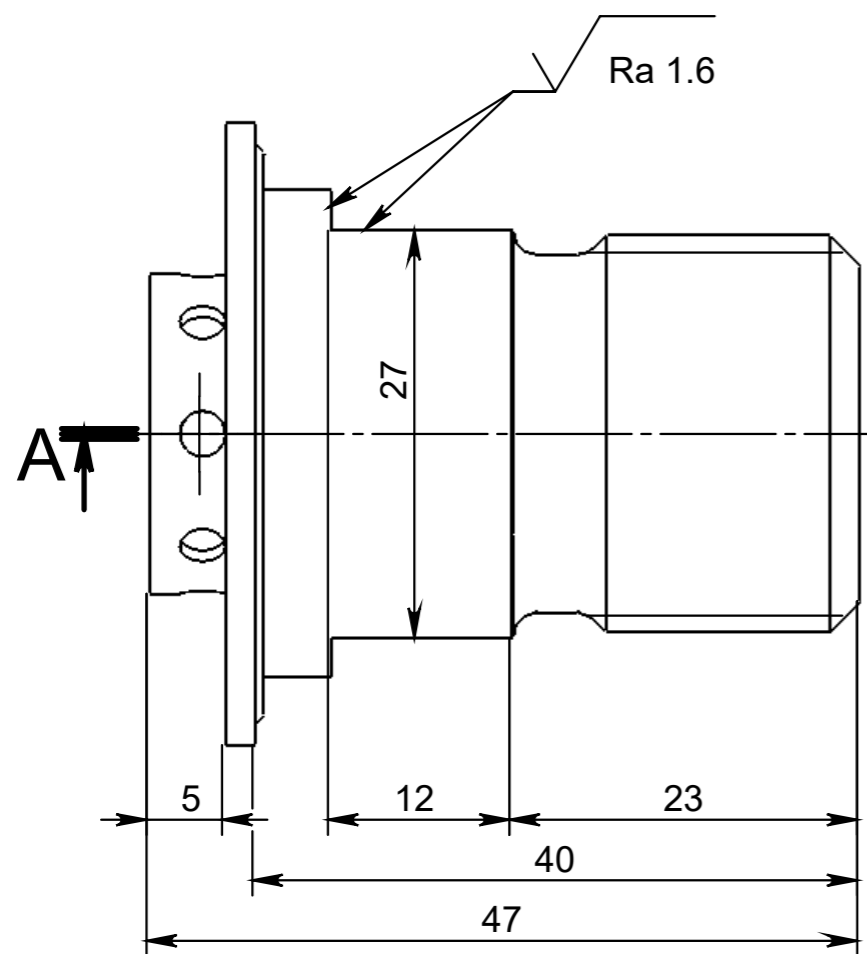

КУВФ.п.833.00.101

Перв. примен.
Справ. №

Подп. и дата
Инв. № дубл.
Инв. №
Взам. инв. №
Подп. и дата
Инв. № подл.

A

A-A

Б

√ Ra 3,2 (√)

Б (4 : 1)

1. Неуказанные предельные отклонения размеров Н12, н12, ± $\frac{IT12}{2}$.

Изм.	Лист	№ докум.	Подп.	Дата
Разраб.	Пузочкин			
Пров.				
Т. контр.				
Н. контр.				
Утв.	Садовский			

КУВФ.п.833.00.101

Штуцер

Круг 50-В 12Х18Н10Т
ТУ14-1-3564-83

Лит.	Масса	Масштаб
	118.79	2:1
Лист 1	Листов 1	