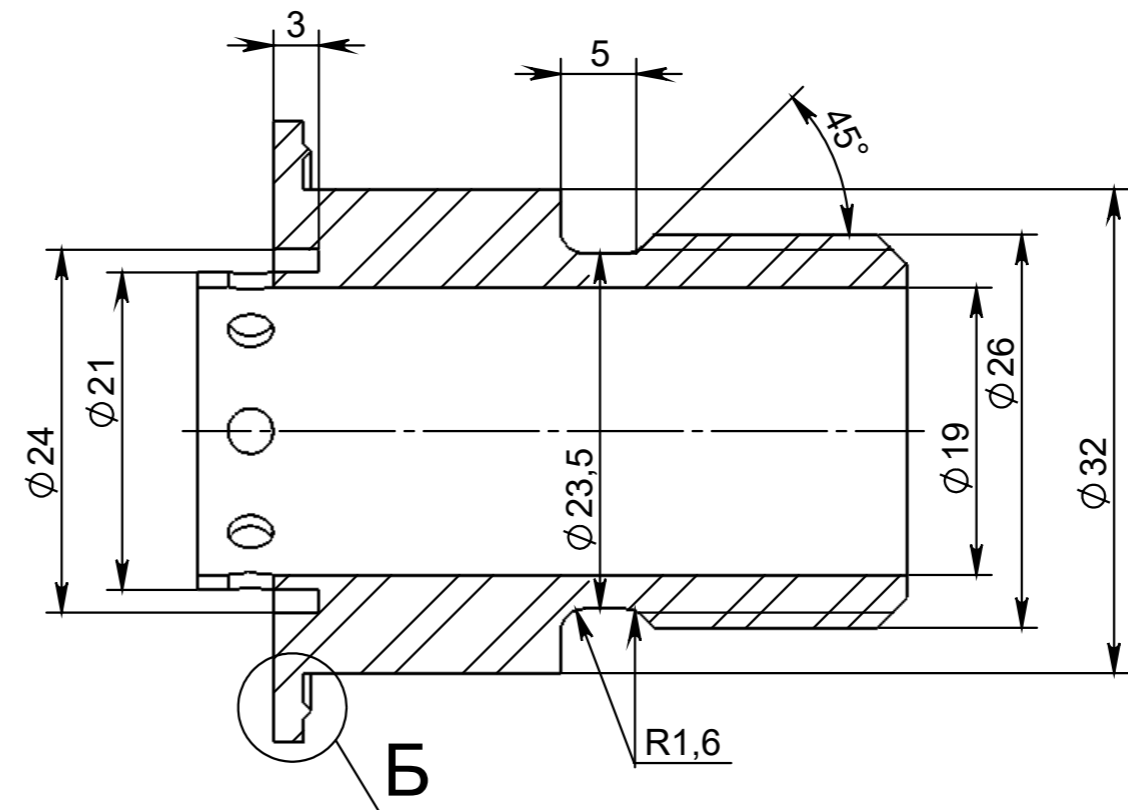

КУВФ.п.833.00.101

Перв. примен.
Справ. №

Подп. и дата
Инв. № дубл.
Инв. №
Взам. инв. №
Подп. и дата
Инв. № подл.

A

A-A

Б

√ Ra 3,2 (√)

Б (4 : 1)

1. Неуказанные предельные отклонения размеров Н12, н12, ± $\frac{IT12}{2}$.

Изм.	Лист	№ докум.	Подп.	Дата
Разраб.	Пузочкин			
Пров.				
Т. контр.				
Н. контр.				
Утв.	Садовский			

КУВФ.п.833.00.101

Штуцер

Круг 50-В 12Х18Н10Т
ТУ14-1-3564-83

Лит.	Масса	Масштаб
	118.79	2:1
Лист 1	Листов 1	