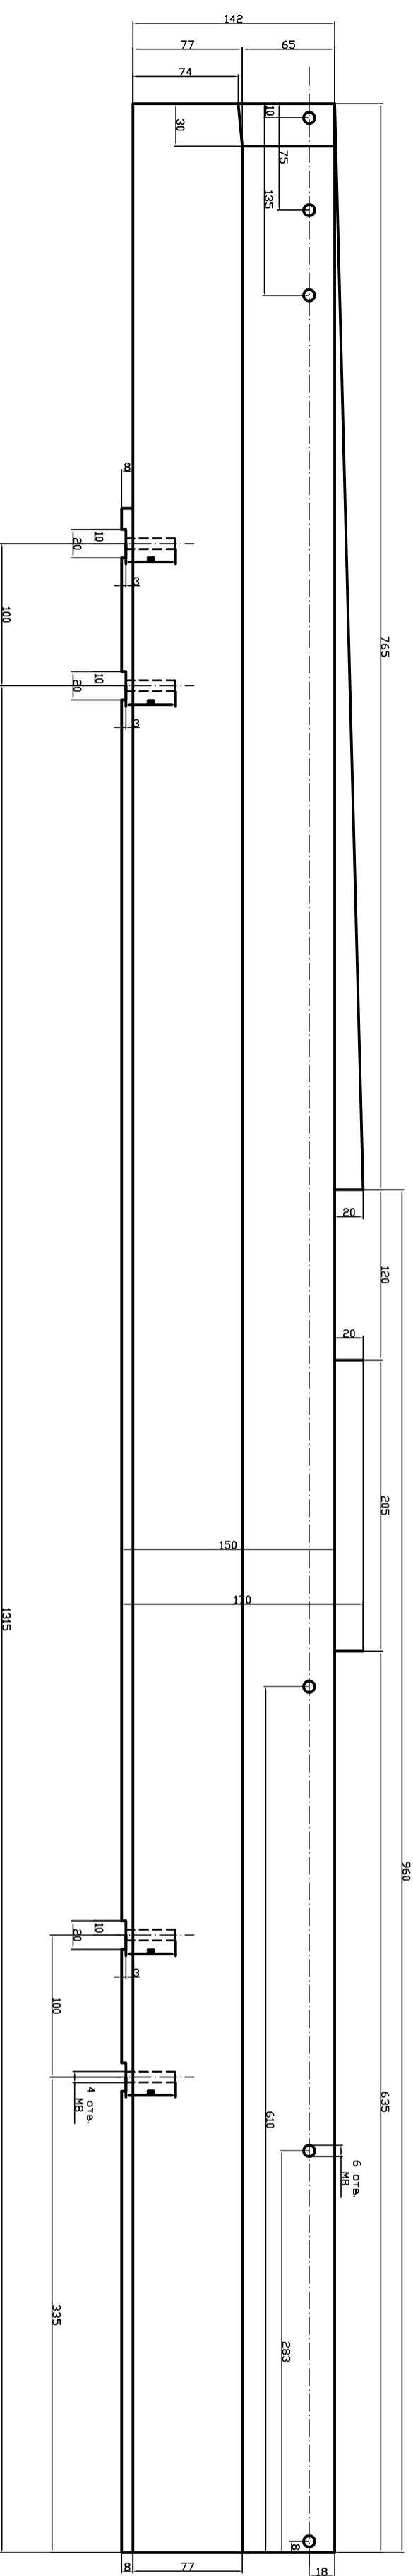

Направляющая (Side rail)
 Материал: 42СrMo4
 2 шт. Левых, 2 шт. Правых
 Левый и Правый – зеркальное отражение
 Шероховатость – до зеркального блеска

СКРЕБОК БОКОВОЙ ЛЕНТЫ ТОЛЩИНА 10ММ
 Материал: 42СrMo4
 2 шт. Левых, 2 шт. Правых
 Левый и Правый – зеркальное отражение
 Шероховатость – до зеркального блеска