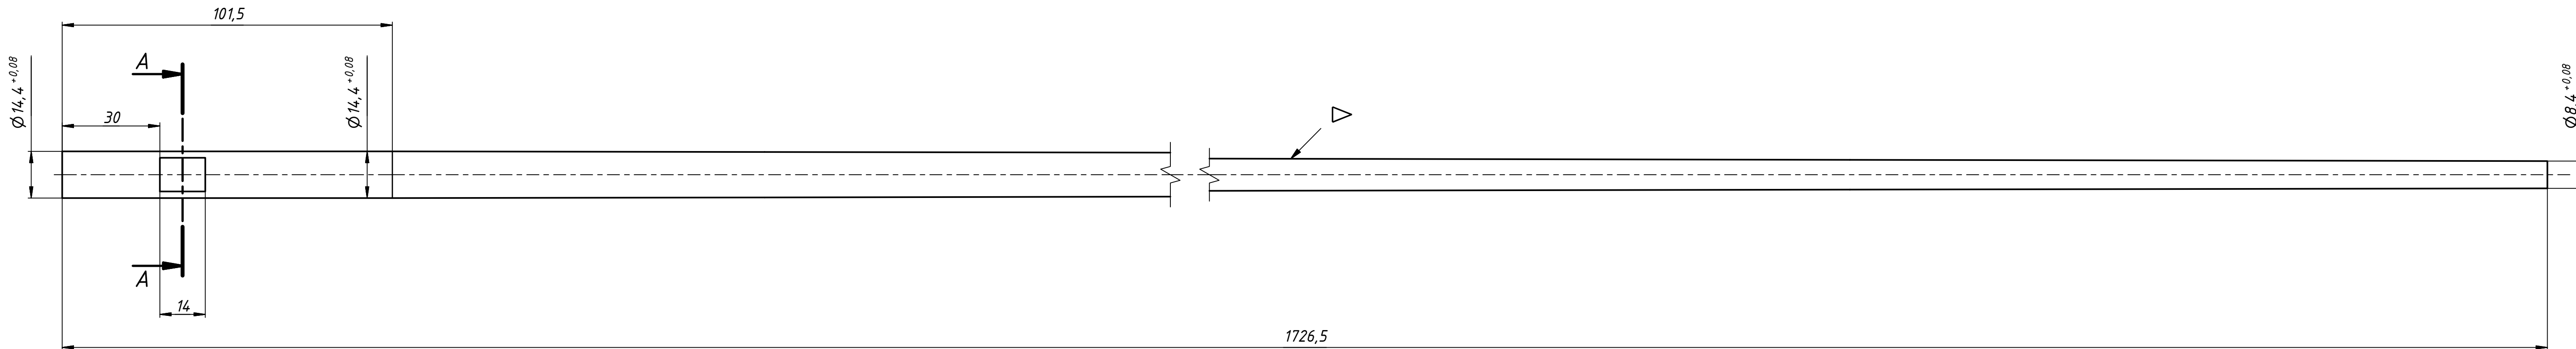

СРод.001.01.01.00

√ Ra 1,25 (√)

A-A (3:1)

- *Размеры справочные.
- Неуказанные предельные отклонения размеров $\pm \frac{IT14}{2}$.

					СРод.001.01.01.00			
Изм.	Лист	№ докум.	Подп.	Дата	Конус	Лит.	Масса	Масштаб
Разраб.							1,5	1:1
Пров.						Лист	Листов	1
Т. контр.					Круж. ГОСТ 7417-75 40X ГОСТ 4543-71			
Нач. отд.								
Н. контр.								
Утв.					Копировал			
					Формат Прочие			