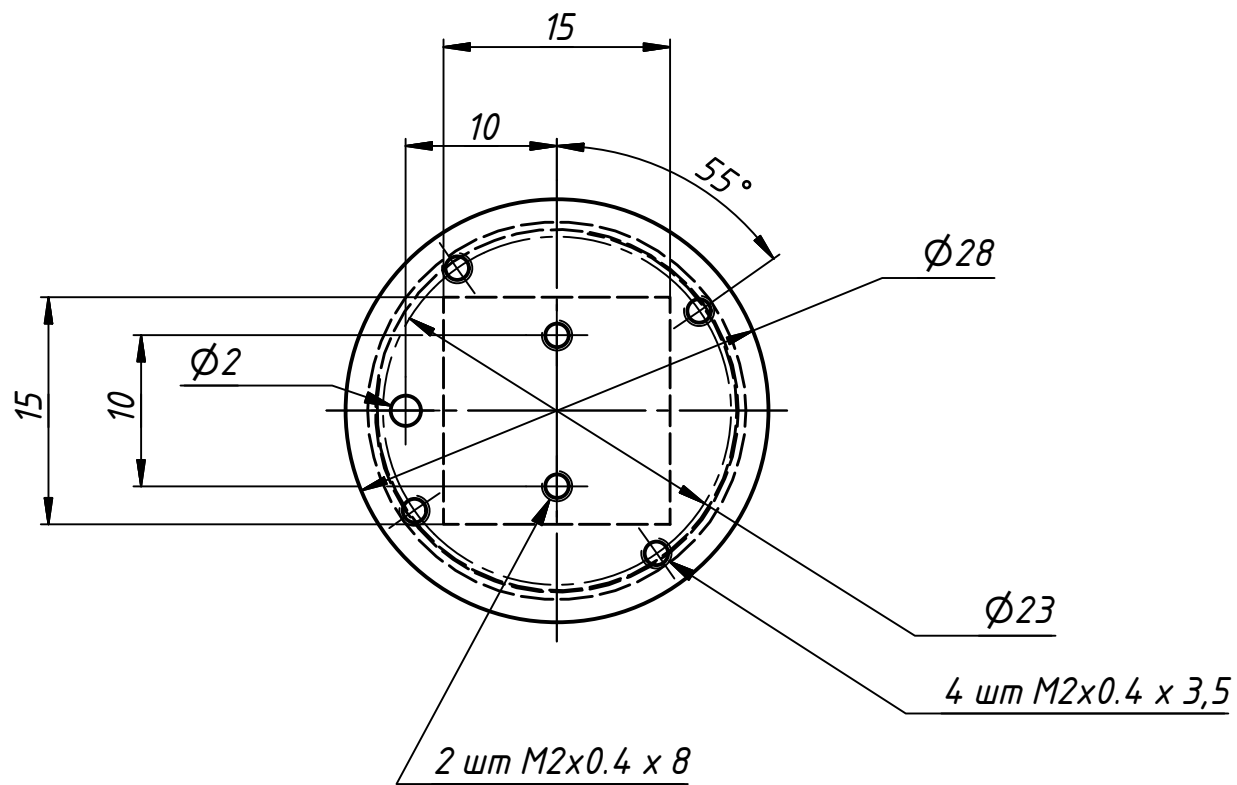

Инв. № подл.

					держатель зеркала		
Изм.	Лист	№ докум.	Подп.	Дата	Лит.	Масса	Масштаб
Разраб.		kochiev		08.02.2020			
Пров.							
Т. контр.					Лист	Листов	1
Нач.отд.							
Н. контр.							
Утв.							