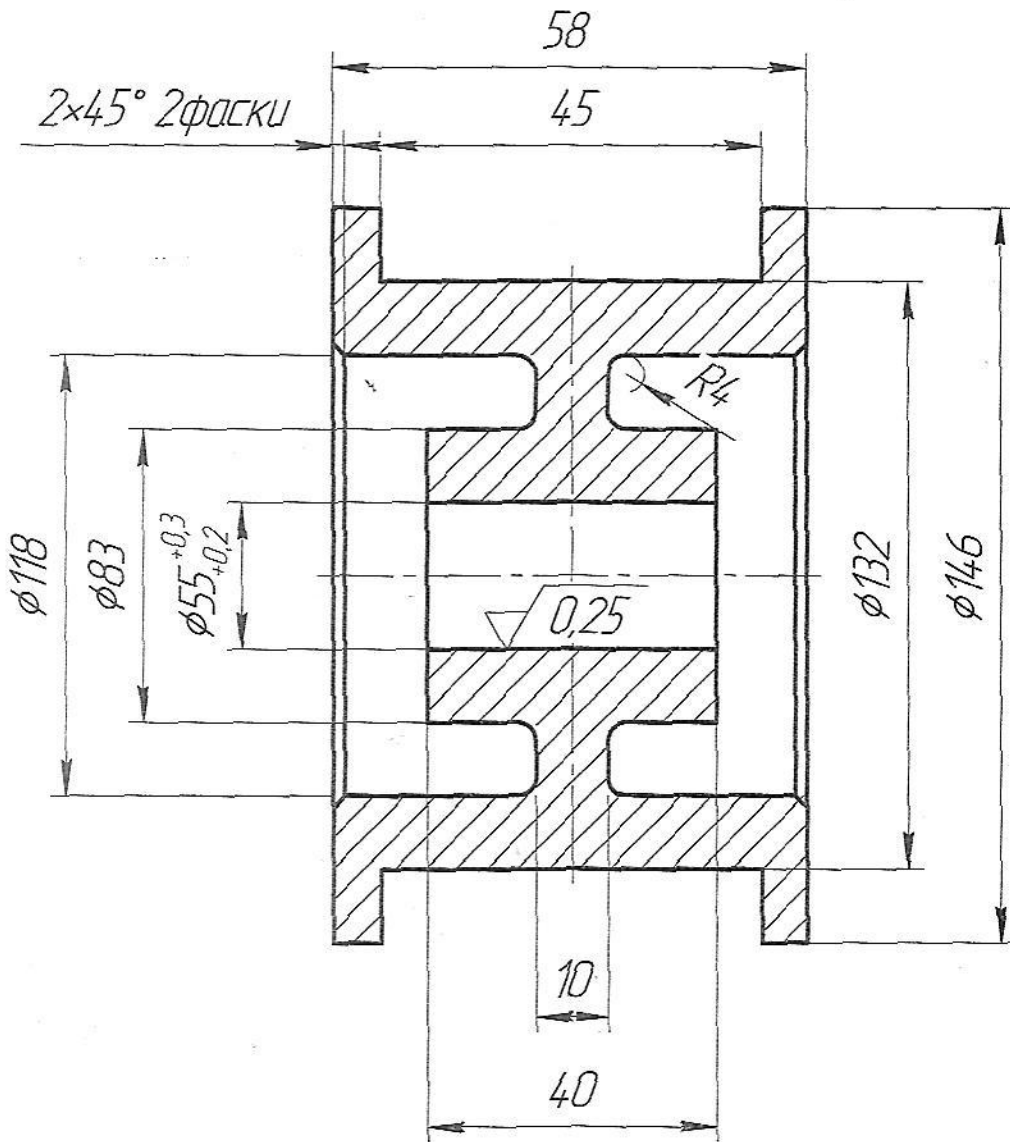

709-БВЕ

2,5 (✓)

Фаски 0,5x45°

Изготовить 20 шт.

ЭМУ-604

Изм.	Лист	№ докум.	Подп.	Дата
Разраб.	Пунгин			
Пров.				
Т.контр.	Щулаков			
И.контр.	Площадных			
Утв.	Култаев			

Транспортеры готовой продукции.  
Ролик направляющий

Чугун СЧ15-32 ГОСТ1412-85

Лист	Масса	Масштаб
		δ/М
Лист	Листов	1

ООО "Интергласс"