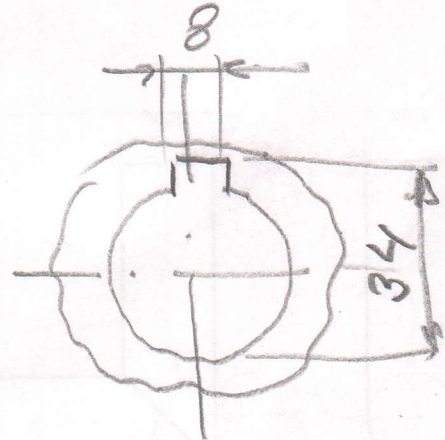

Тип зуба прямой  
 $Z = 19$   
 $m \approx 5$  (мм)  
 $\delta = 45^\circ$

1. Кольцо 46 ÷ 48 мм  
 мат. от 40Х.  
 Шестерня 2.