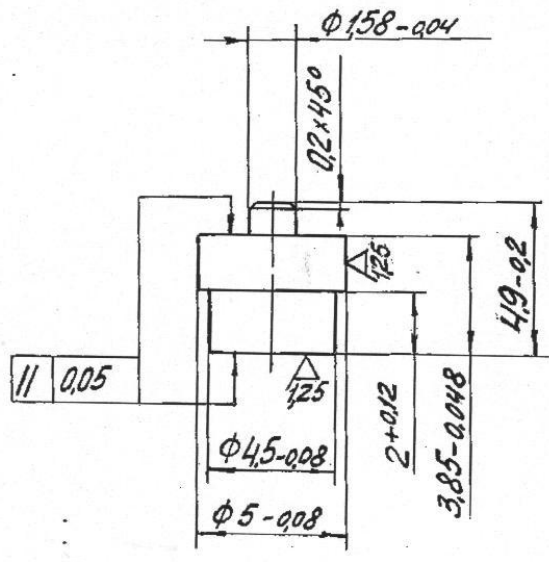

13  
1300  
22

901106 L7

5/ (✓)

Справ. №

Острые кромки притупить R 0,1 max.

Исп. № дубл.

Взам. инв. №

Изд. в дата

9  
03.06.82  
7745

6	СТ 4254	Два	27.02.82
5	см 2704	Два	11.05
4	Зам. СТ100356	ИИ	24.05.82
Изм.	Анст	№ докум.	Подпись
Разрб.	Гейм	Иван	6.01.82
Прок.	Величко	Иван	6.01.82

АНОД

Трубок М4  $\Phi 55 \pm 0,165$   
320 01106376

СТ7.301.106

Вит	Матр	Масштаб
5	0,72	5:1