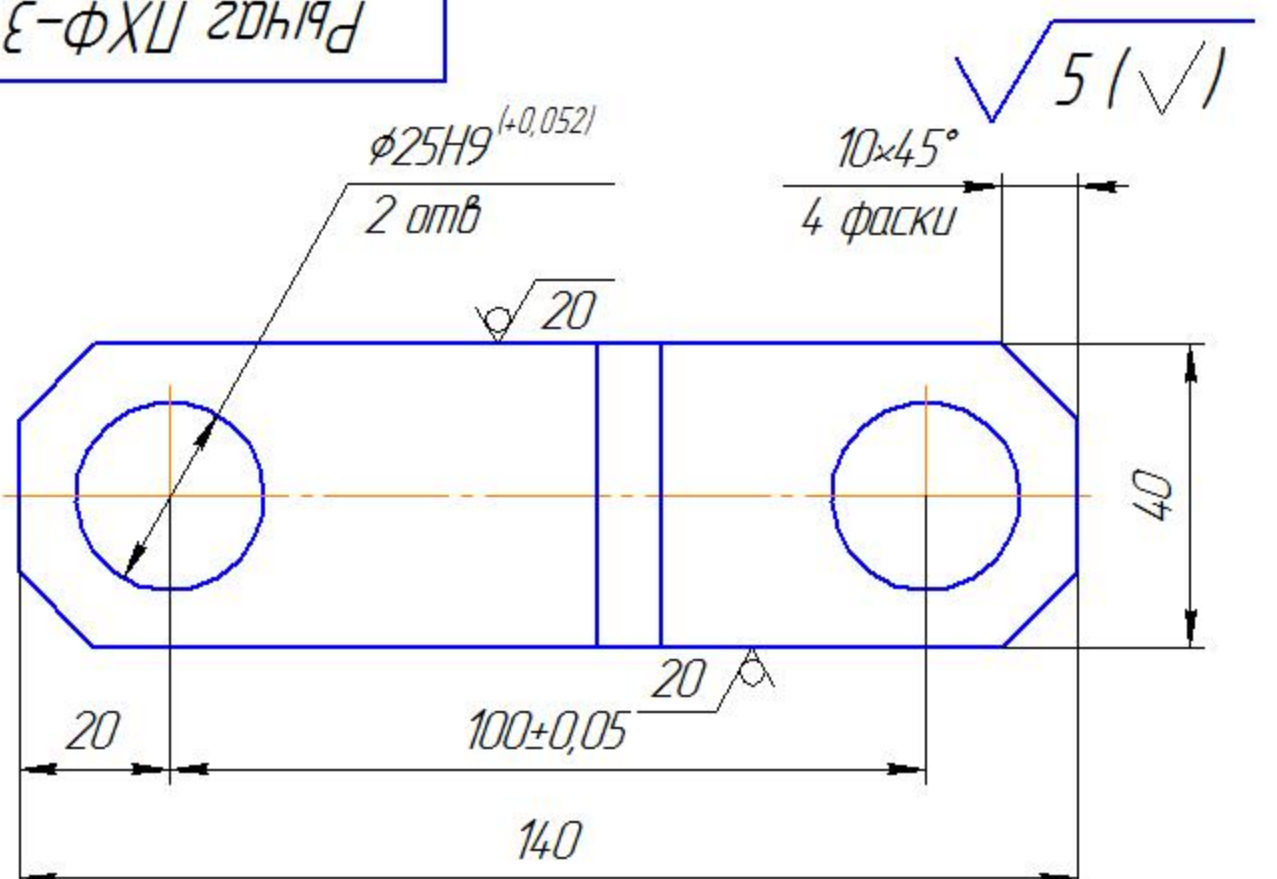

- 1. Материал сталь 40Х ГОСТ 4543-71
- 2. HRC- 42...51

Кол-во 2шт.

Рычаг ПХФ-3

Лесозавод №1
пилоточка

40Х ГОСТ 4543-71

Лит.	Масса	Масштаб
		1:1
Лист 1	Листов 2	