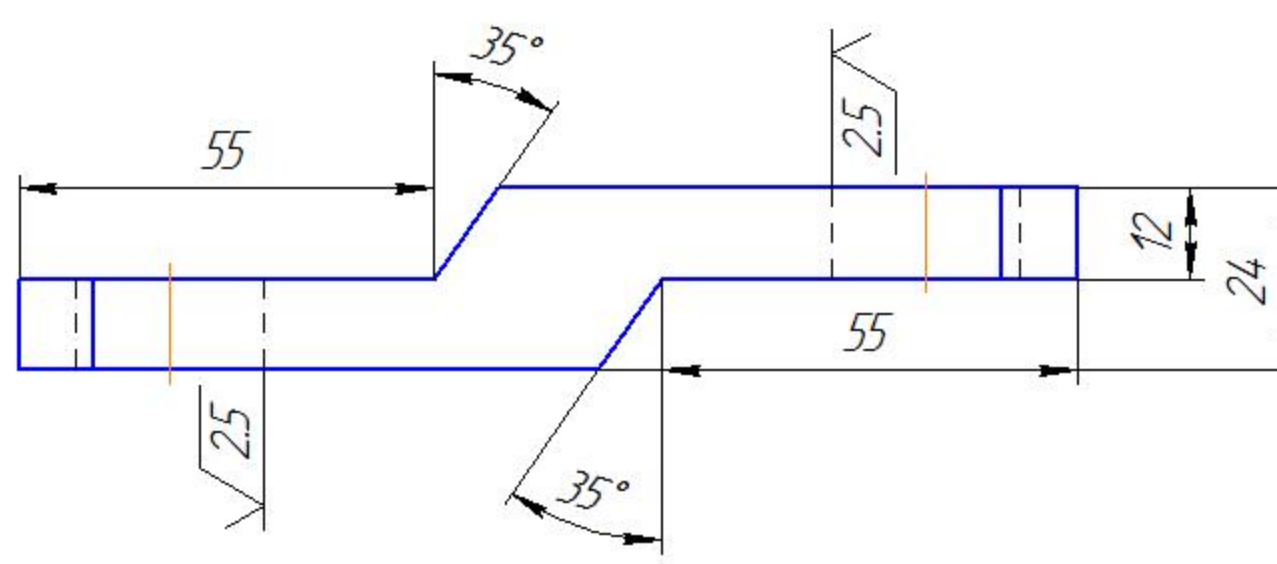

- 1. Материал сталь 40Х ГОСТ 4543-71
- 2. HRC- 42...51

Кол-во 2шт.

Рычаг ПХФ-3

Лесозавод №1
пилоточка

40Х ГОСТ 4543-71

Лит.	Масса	Масштаб
		1:1
Лист 1	Листов 2	