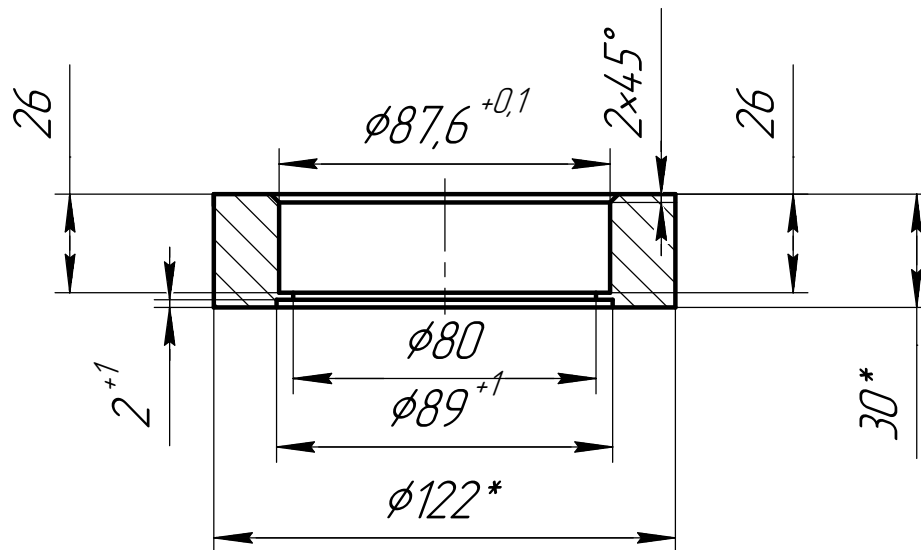

ЭПЖЭ

Кольцо установочное

- 1 *Размеры для справок
- 2 Материал - 12X18H10T ГОСТ 5632-91

Инд. № подл.	Подп. и дата	Взам. инв. №	Инд. № дѣл.	Подп. и дата

Изм.	Лист	№ докум.	Подп.	Дата

Эскиз

Лист