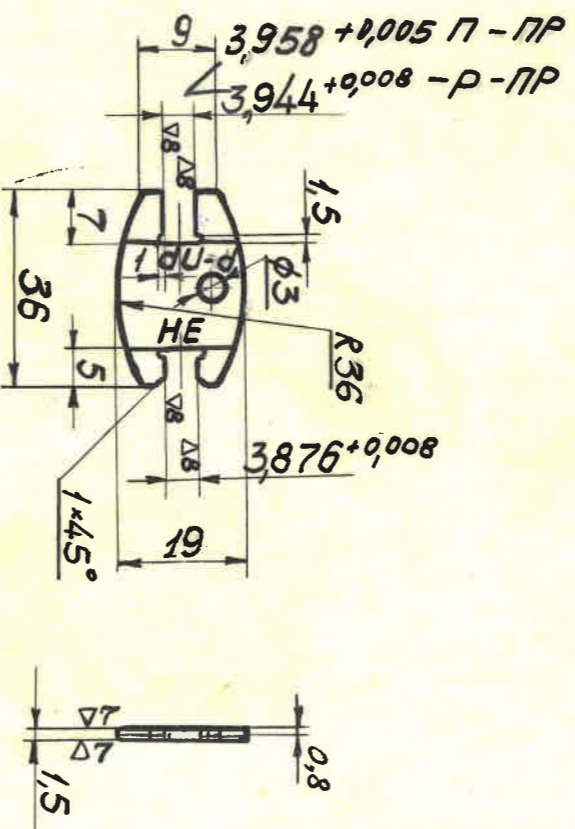

▽50стальнаяное  
Заказный ИРС 58-62

Клещумб:  
**071339**  
990:00:010+120  
ИРС. 551. 024 +025

Материал: Сталь 510А

Скобы на  
размер  
4-0,64

**071339**

|             |             |             |          |  |  |  |  |
|-------------|-------------|-------------|----------|--|--|--|--|
| а           | БЭПС-101А   | ХХХХ        | Р.Х.Х.Х. |  |  |  |  |
| Изм/Кон     | № док/м     | Подп.       | Дата     |  |  |  |  |
| Констр.     | Разобд      | Разобд      | 3.12.91  |  |  |  |  |
| Дир. зр.    | Выполн      | Исп.        | 3.12.91  |  |  |  |  |
| И.контр.    | Березовский | Березовский |          |  |  |  |  |
| Технический | Ключков     |             |          |  |  |  |  |
| Эл.Техн.    | Зудель      |             |          |  |  |  |  |

См. рис. 87.58

лист 86 кон. стр. — 100

0.2.т.