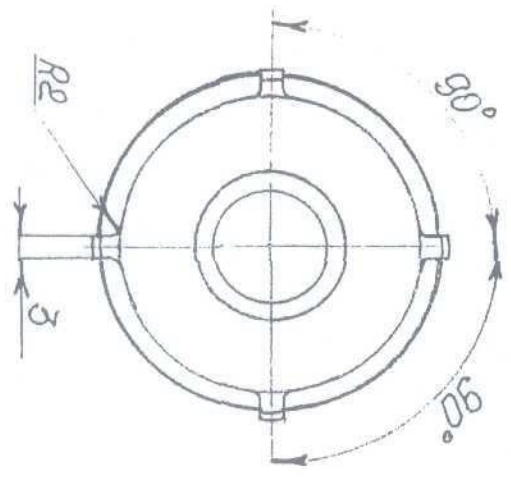

63/1/1

НН, нН, ± 17/4/2

13-2124-111-572.

Изм	Лист	№ докум	Подп	Дата	Сопло зорелки ДСН Прямая ДКРНТ-50М1 ГОСТ1535-91	Лист	Масса	Масштаб
Разраб	Рогожин	Гуков	Мещ	30.03.82		1	1,73	1:1
Проб	Гуков					1	1,729	
Т.кондр						Лист		Листов
Прод.	Лыжин							
Н.кондр								