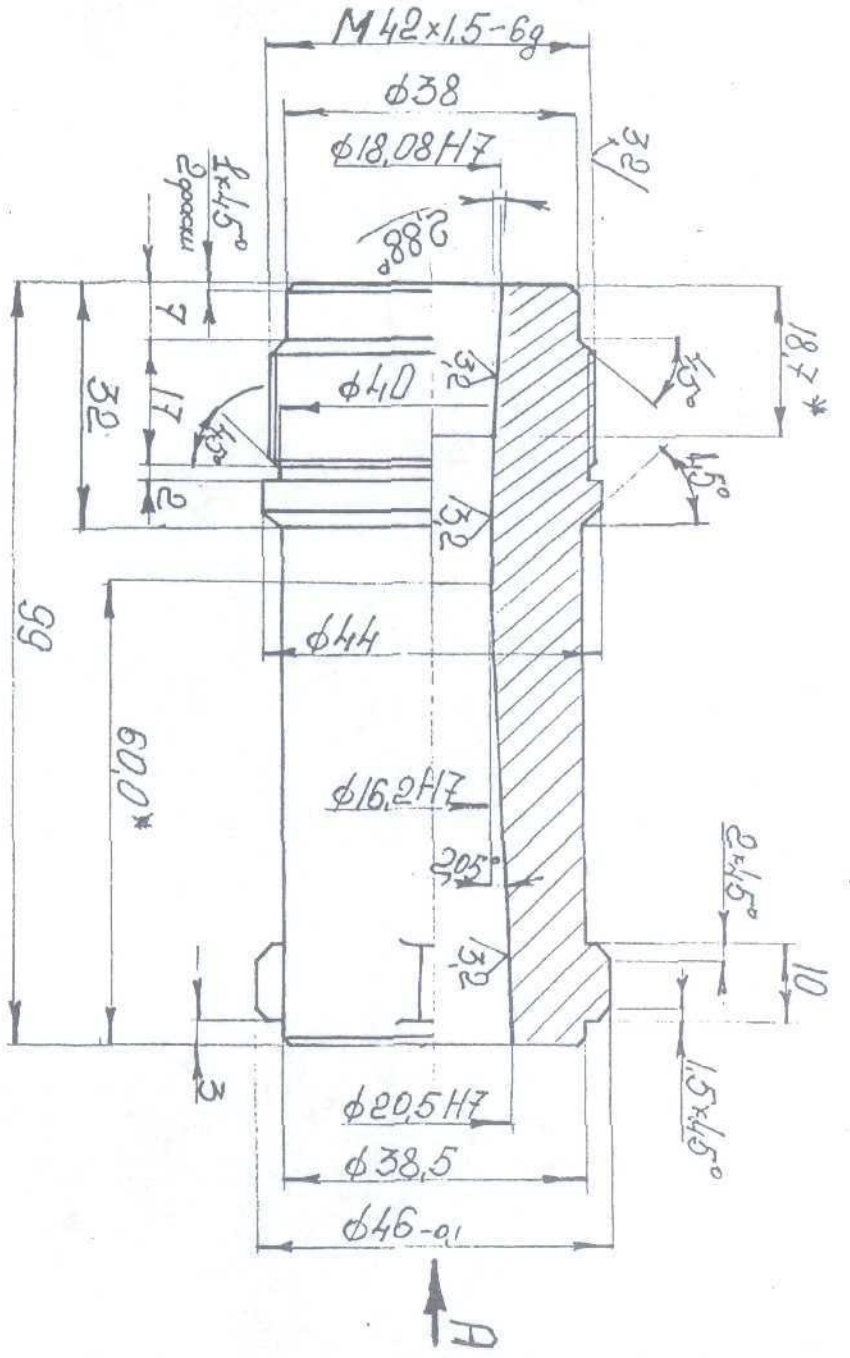

63/1/1

НН, нН, ± 17/4/2

13-2124-111-572.

Изм	Лист	№ докум	Подп	Дата	Сопло зорелки ДСН Прямая ДКРНТ-50М1 ГОСТ1535-91	Лист	Масса	Масштаб
Разраб	Рогожин	Гуков	Мещ	30.03.82		1	1,73	1:1
Проб	Гуков					1	1,729	
Т.кондр						Лист		Листов
Прод.	Лыжин							
Н.кондр								