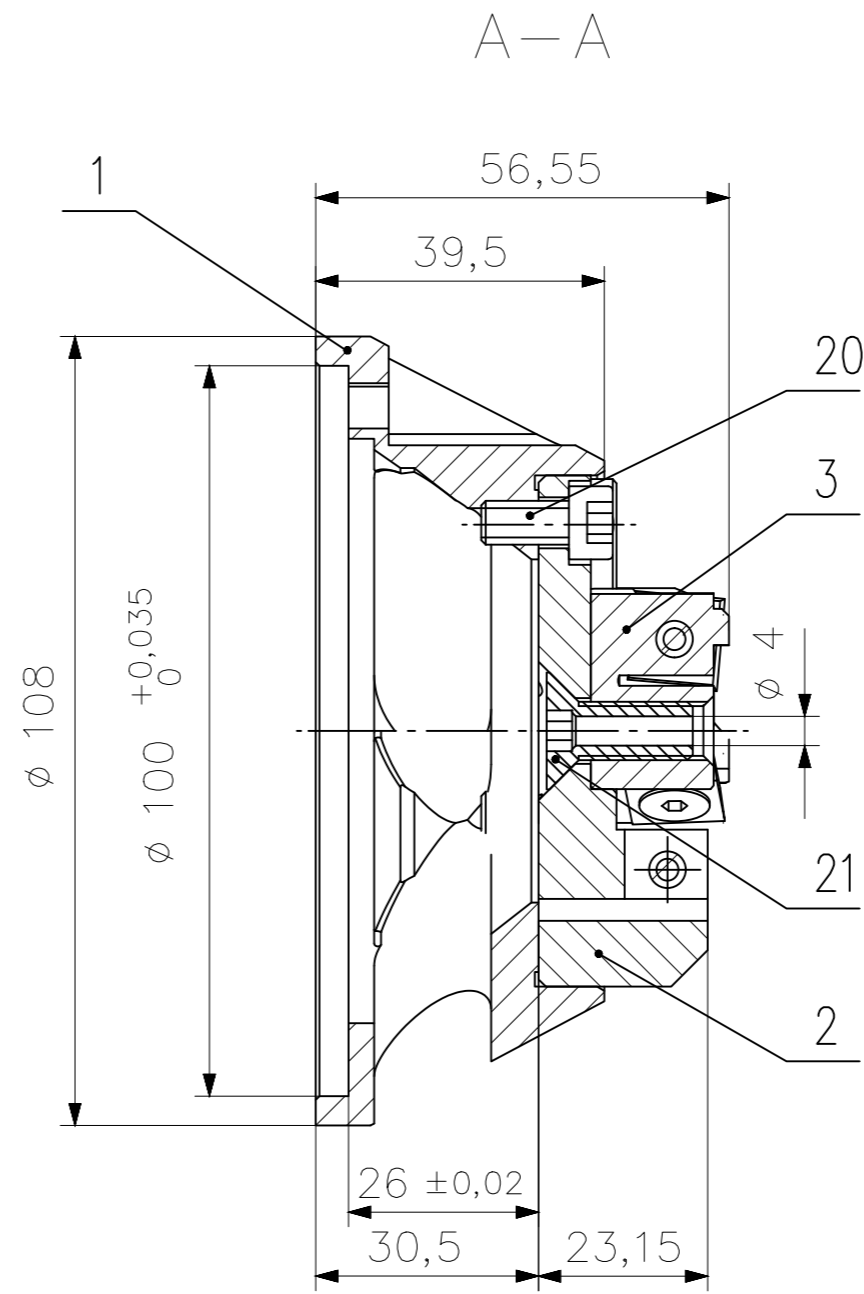

ФР 0000-2121.00 СБ

Операционный эскиз

ФР 0000-2121.00

ФР 0000-2121.00-01

ФР 0000-2121.00 СБ – изображено
ФР 0000-2121.00 СБ-01 – зеркальное отражение

Инв.№ подл. | Подп. и дата | Взам. инв.№ | Инв.№ дубл. | Подп. и дата

				ФР 0000-2121.00 СБ			
Изм.	Лист	№ докум.	Подп.	Дата	Лит.	Масса	Масштаб
		Новиков				0,9	1:1
Разраб.					Лист 1		Листов 1
Пров.							
Т. контр.							
Н. контр.							
Утв.							