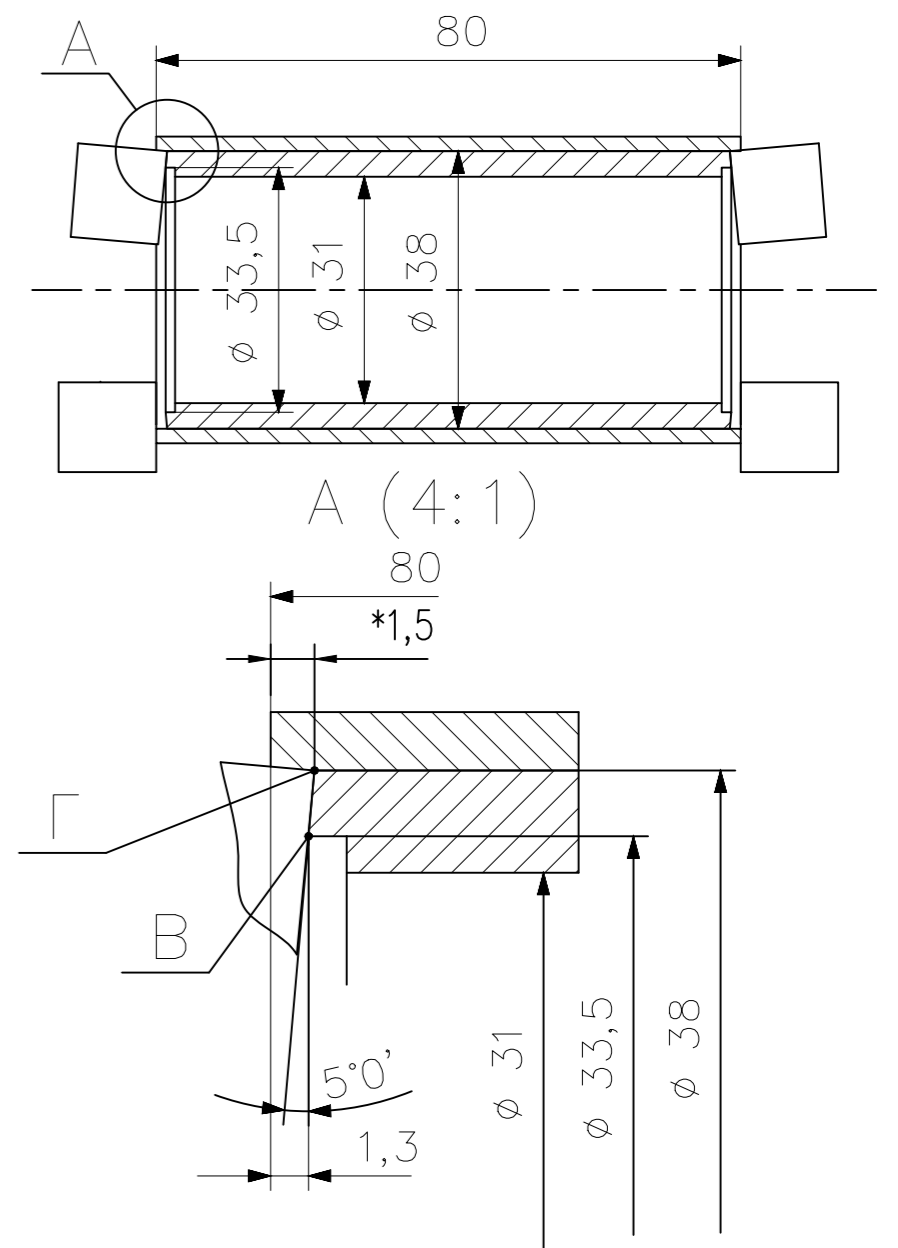

ФР 0000-2121.00 СБ

Операционный эскиз

ФР 0000-2121.00

ФР 0000-2121.00-01

ФР 0000-2121.00 СБ – изображено
ФР 0000-2121.00 СБ-01 – зеркальное отражение

Инв.№ подл. | Подп. и дата | Взам. инв.№ | Инв.№ дубл. | Подп. и дата

				ФР 0000-2121.00 СБ			
Изм.	Лист	№ докум.	Подп.	Дата	Лит.	Масса	Масштаб
		Новиков				0,9	1:1
Разраб.					Лист 1		Листов 1
Пров.							
Т. контр.							
Н. контр.							
Утв.							