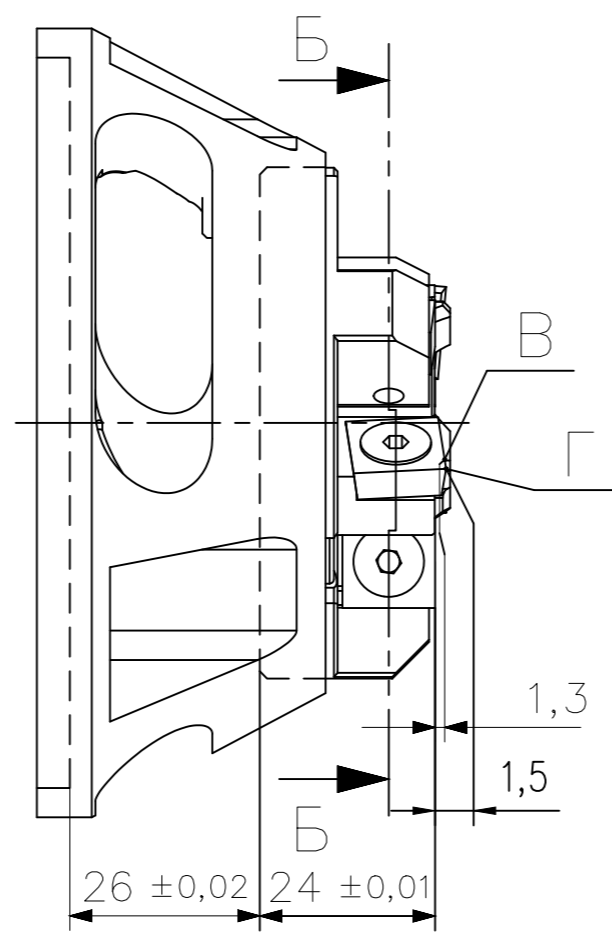

ФР 0000-2121.00 СБ

Операционный эскиз

ФР 0000-2121.00

ФР 0000-2121.00-01

ФР 0000-2121.00 СБ – изображено
ФР 0000-2121.00 СБ-01 – зеркальное отражение

Инв.№ подл. | Подп. и дата | Взам. инв.№ | Инв.№ дубл. | Подп. и дата

				ФР 0000-2121.00 СБ			
Изм.	Лист	№ докум.	Подп.	Дата	Лит.	Масса	Масштаб
		Новиков				0,9	1:1
Разраб.					Лист 1		Листов 1
Пров.							
Т. контр.							
Н. контр.							
Утв.							