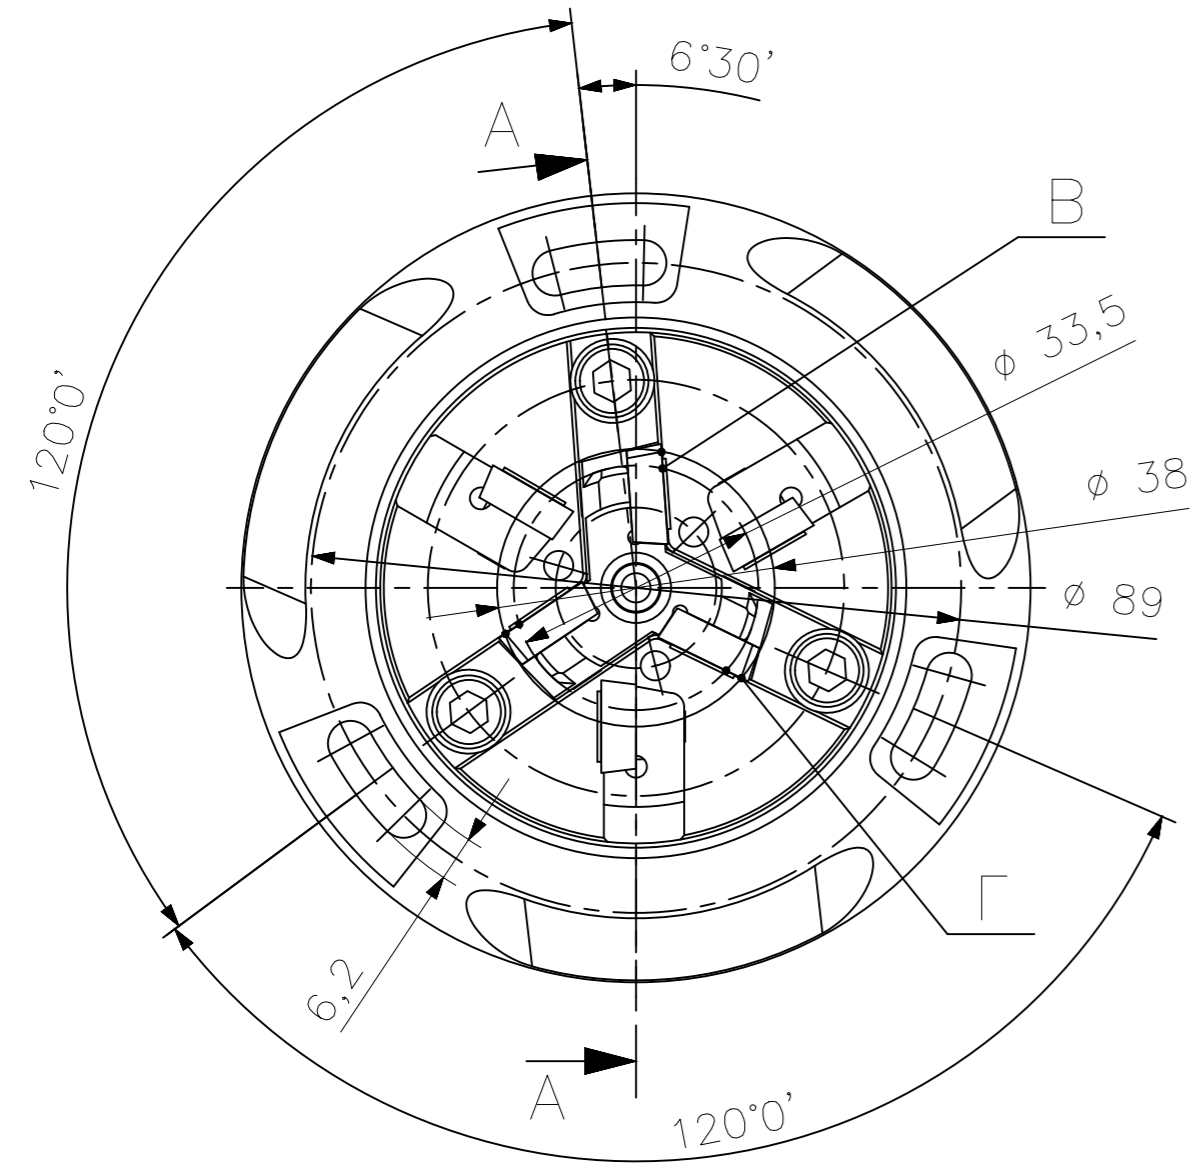

ФР 0000-2121.00 СБ

Операционный эскиз

ФР 0000-2121.00

ФР 0000-2121.00-01

ФР 0000-2121.00 СБ – изображено
ФР 0000-2121.00 СБ-01 – зеркальное отражение

Инв.№ подл. | Подп. и дата | Взам. инв.№ | Инв.№ дубл. | Подп. и дата

				ФР 0000-2121.00 СБ			
Изм.	Лист	№ докум.	Подп.	Дата	Лит.	Масса	Масштаб
		Новиков				0,9	1:1
Разраб.					Лист 1		Листов 1
Пров.							
Т. контр.							
Н. контр.							
Утв.							