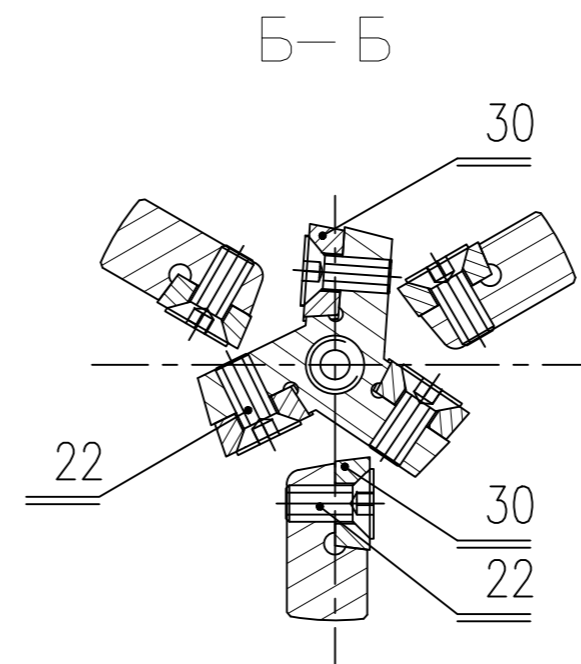

ФР 0000-2121.00 СБ

Операционный эскиз

ФР 0000-2121.00

ФР 0000-2121.00-01

ФР 0000-2121.00 СБ – изображено
ФР 0000-2121.00 СБ-01 – зеркальное отражение

Инв.№ подл. | Подп. и дата | Взам. инв.№ | Инв.№ дубл. | Подп. и дата

				ФР 0000-2121.00 СБ			
Изм.	Лист	№ докум.	Подп.	Дата	Лит.	Масса	Масштаб
		Новиков				0,9	1:1
Разраб.					Лист 1		Листов 1
Пров.							
Т. контр.							
Н. контр.							
Утв.							