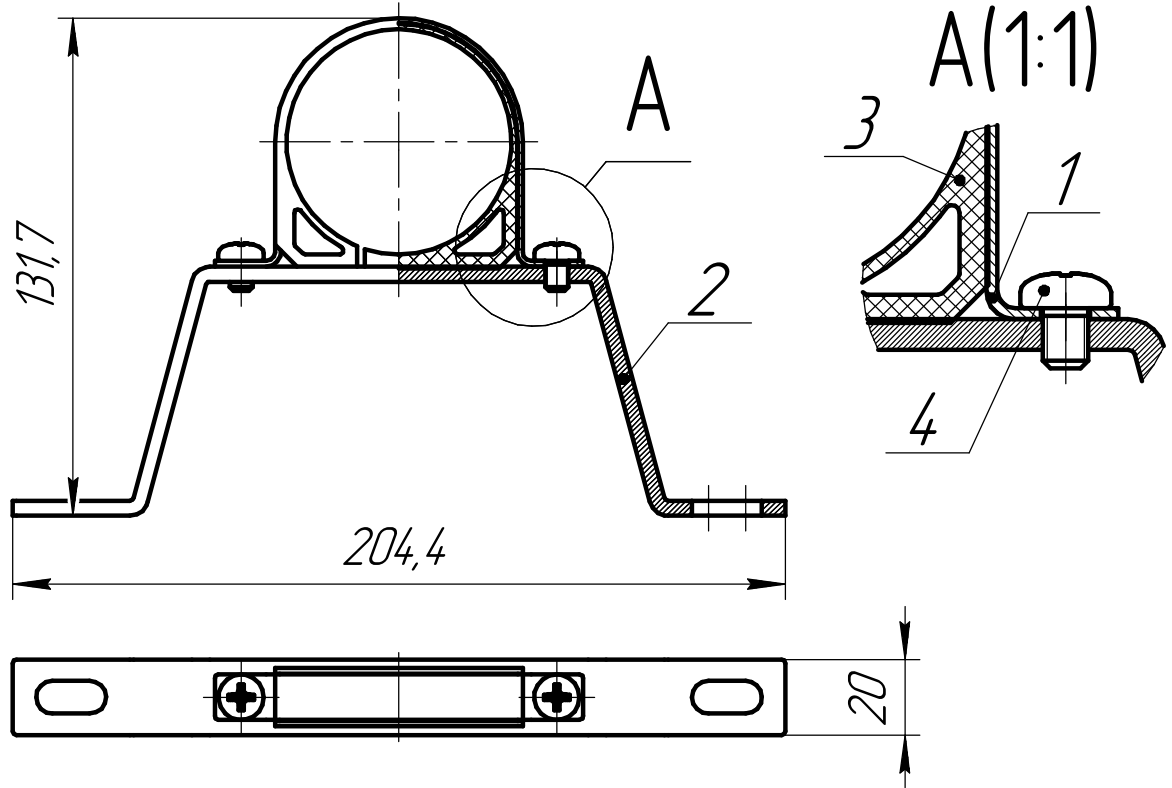

ВР.301561.001.000 СБ

1 Размеры для справок.

Формат	Зона	Поз.	Обозначение	Наименование	Кол.	Примечание	
				<u>Детали</u>			
		1	ВР.723454.001	Хомут d51,6	1		
		2	ВР.723454.002	Скоба высокая для коллектора G2	1		
		3	ВР.754158.001	Уплотнитель колектора G 2	1		
				<u>Стандартные изделия</u>			
		4		Винт DIN 7985 A2 M6x8	2		
ВР.301561.001.000 СБ							
				Кронштейн высокий в сборе Сборочный чертеж	Лит.	Масса	Масштаб
Изм.	Лист	№ докум.	Подп.		Дата		
Разраб.		Веревичев В.А.		17.03.2023		0,22	1:2
Пров.		Жигалов Д.В.			Лист	Листов	1
Т.контр.					ООО "Веста регионы"		
Н.контр.							
Утв.		Жигалов Д.В.					