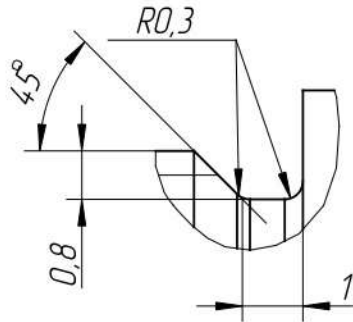

098_160103

√ Ra 6.3 (√)

Перв. примен.

Справ. №

A (8:1)

- *Размер для справки.
- Общие допуски H14, h14, IT14/2
- Острые кромки притупить.

098_160103

Ось

Лит.	Масса	Масштаб
	0,006	2:1
Лист 1	Листов 1	

Круг

8-h11 ГОСТ 7417-75

12X18H10T(AISI304) ГОСТ 5949-75