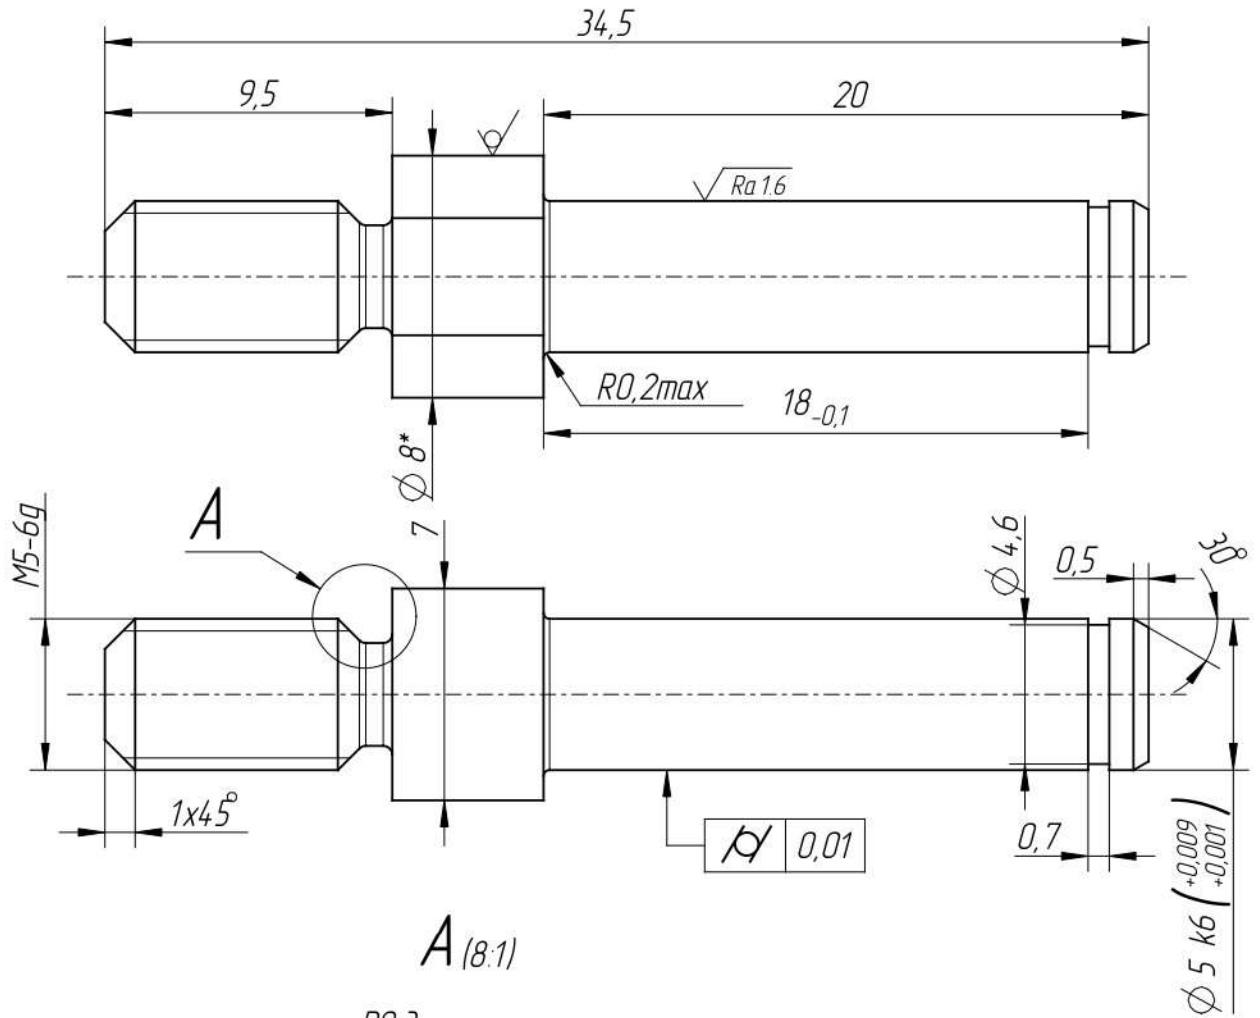

098_160103

√ Ra 6.3 (√)

Перв. примен.

Справ. №

A (8:1)

- *Размер для справки.
- Общие допуски H14, h14, IT14/2
- Острые кромки притупить.

098_160103

Ось

Лит.	Масса	Масштаб
	0,006	2:1
Лист 1	Листов 1	

Круг

8-h11 ГОСТ 7417-75

12X18H10T(AISI304) ГОСТ 5949-75