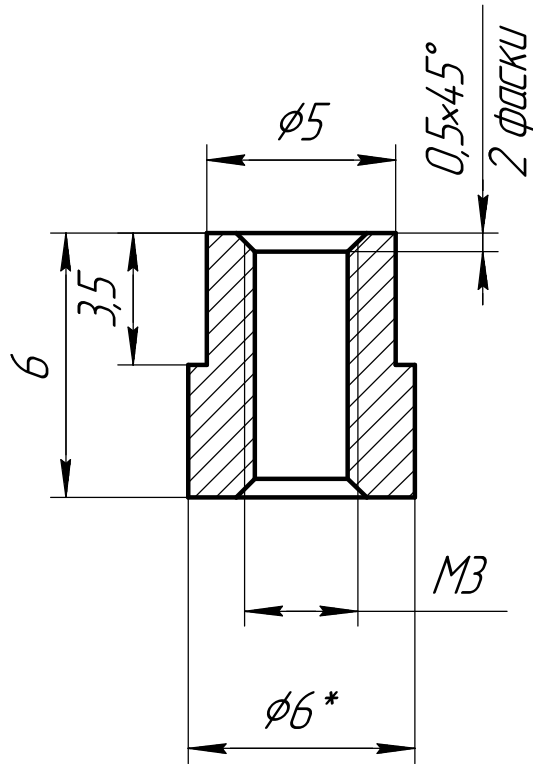

M240HW01.01.281

Перв. примен.

Справ. №

Подп. и дата

Инд. № дораб.

Взам. инв. №

Подп. и дата

Инд. № подл.

Изм.	Лист	№ докум.	Подп.	Дата
Разраб.				
Пров.				
Т.контр.				
И.контр.				
Утв.				

M240HW01.01.281

Стойка плеера

Сталь 10 ГОСТ 1050-88

Лит.	Масса	Масштаб
	0	1:1
Лист	Листов	1