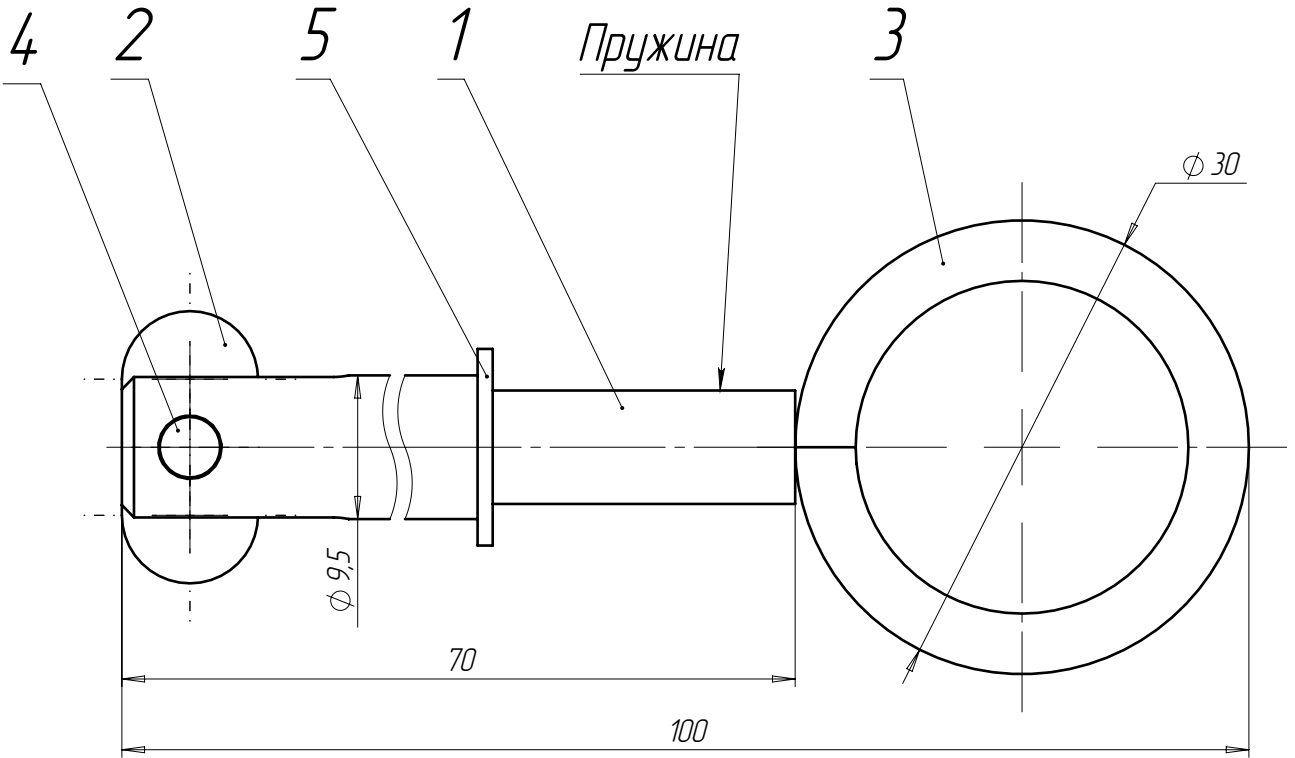

93 шфшт 4-1К

1.*Размер для справок.

2. H14, h14, $\pm \frac{IT14}{2}$.

3. Острые кромки притупить.

Поз	Обозначение Наименование	К-ВО	Примечание
1	К1-4-1-1 Штифт	1	
2	К1-4-1-2 Пластина	1	
3	К1-4-1-3 Кольцо, 30x4	1	
4	К1-4-1-4 Ось, ф4, AISI 304 L=9	1	
5	Шайба 8 DIN125	1	