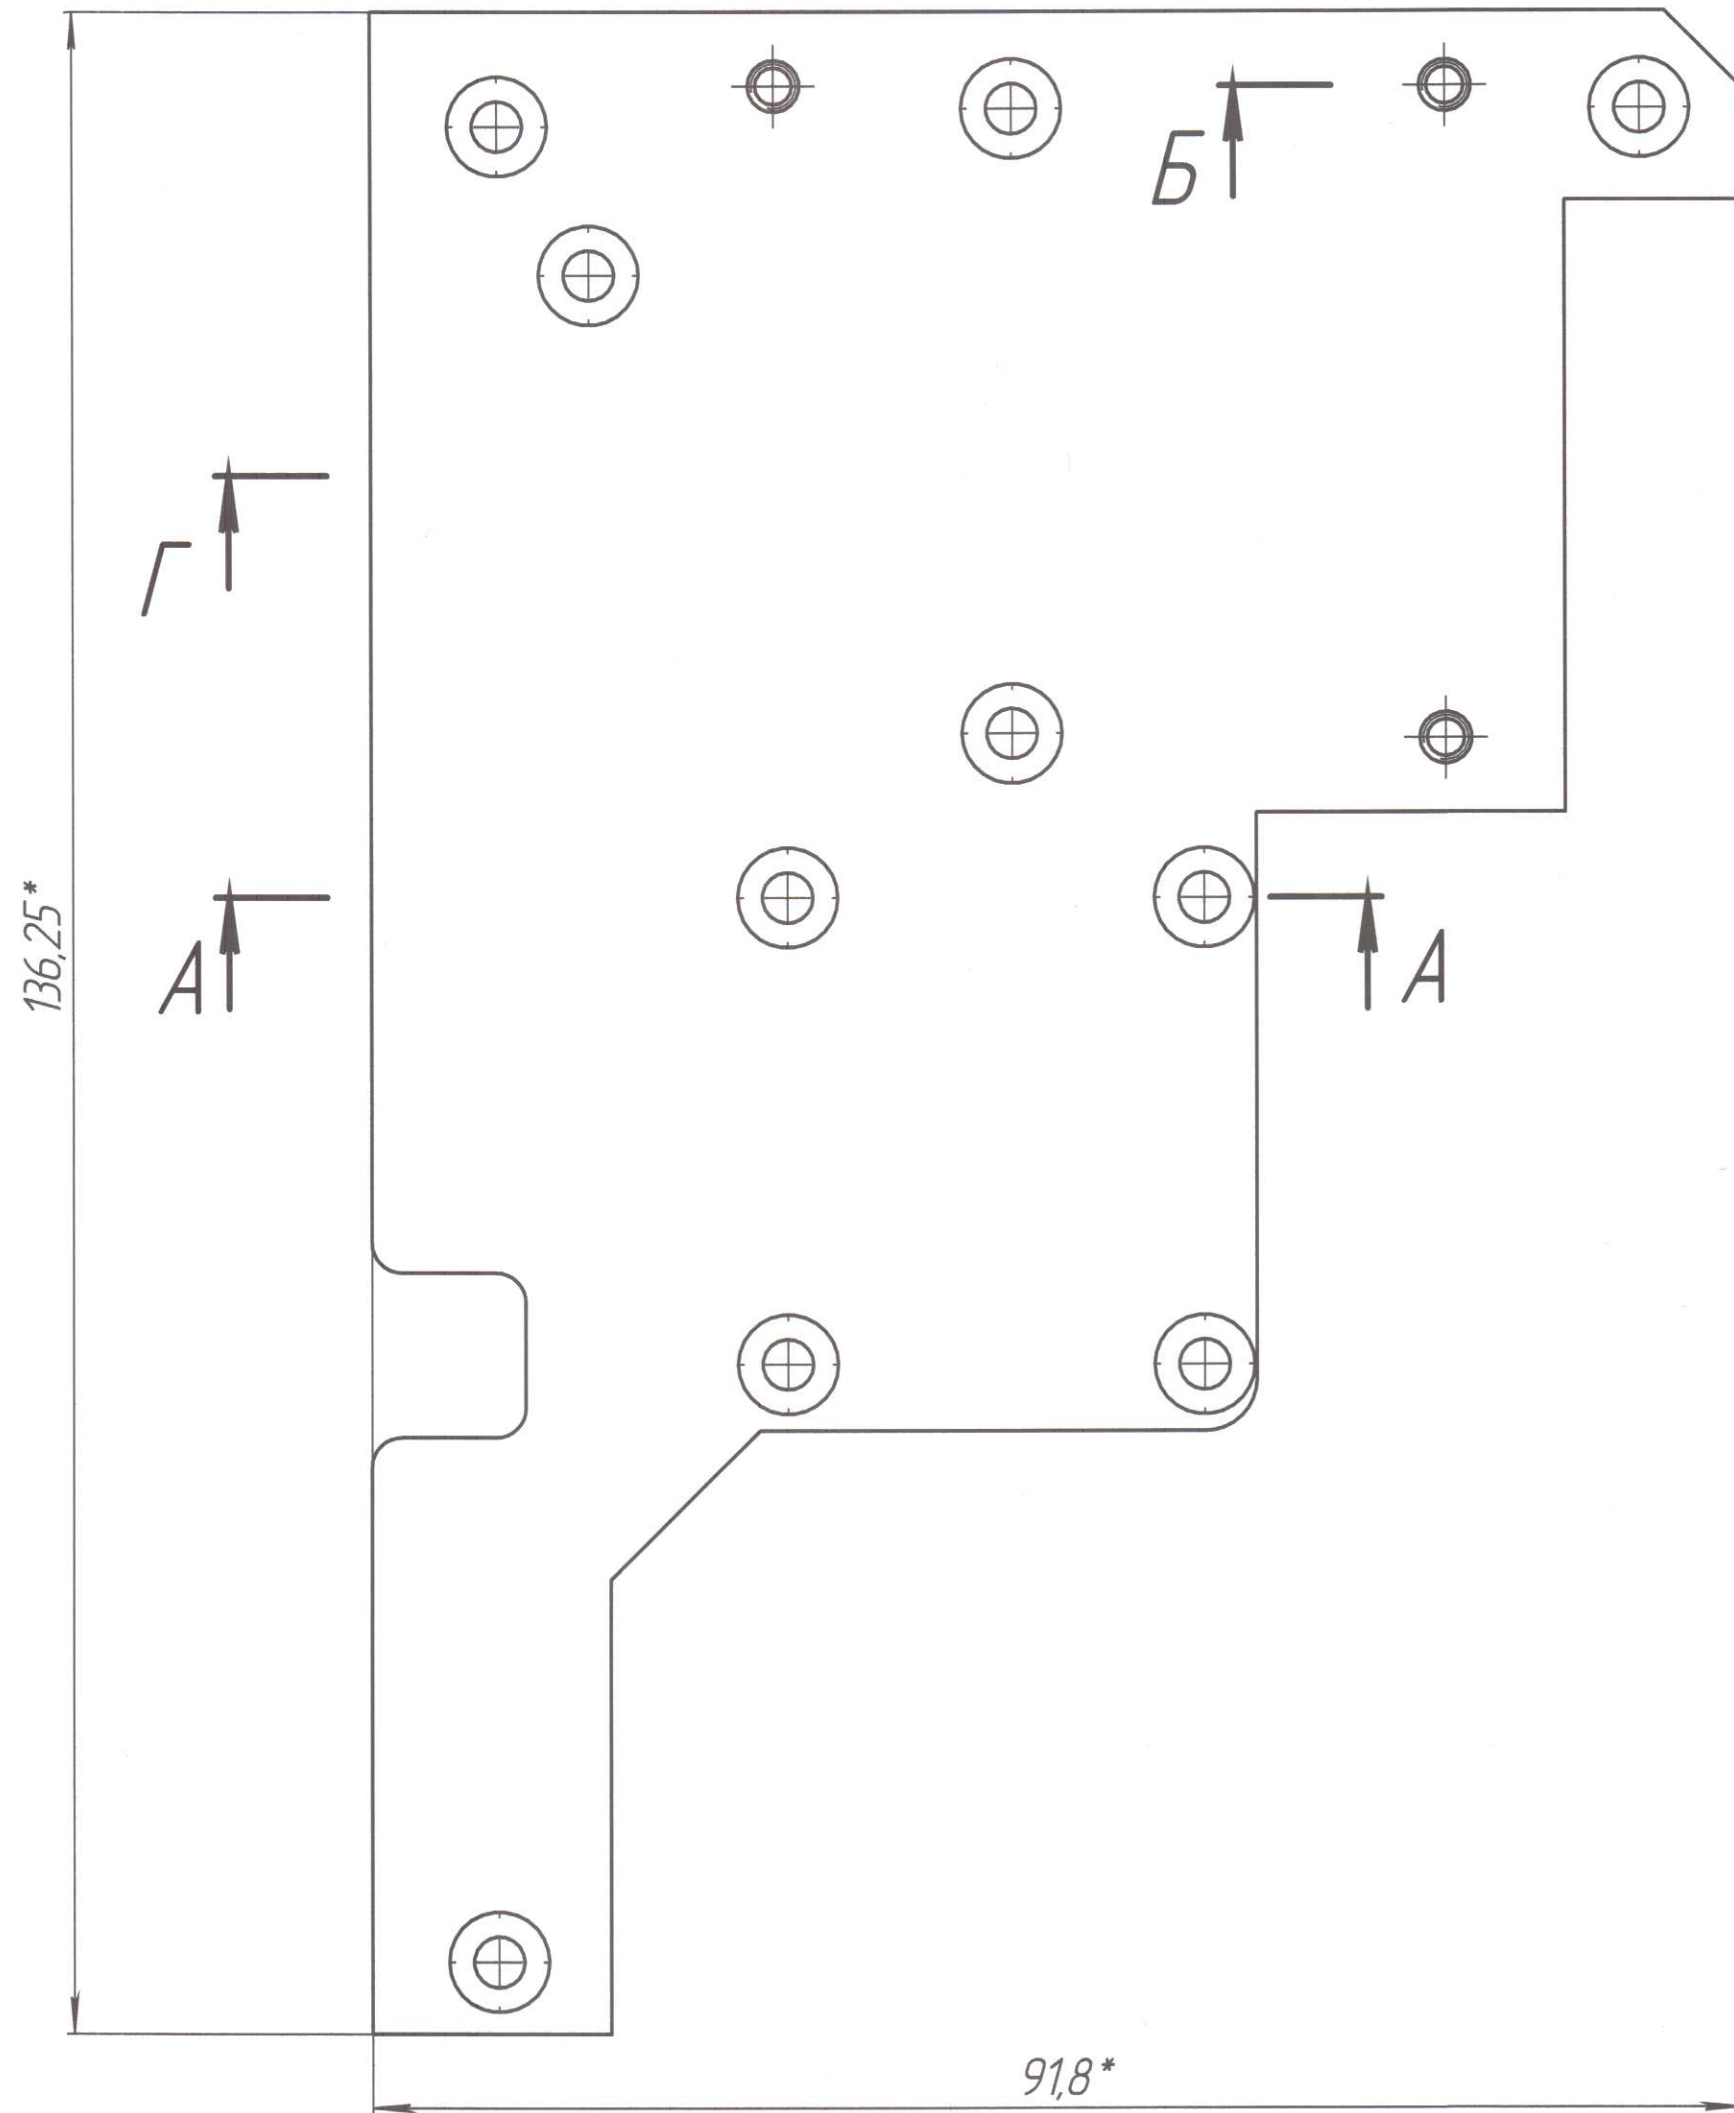

БАВП.74.1635.005

Г-Г

A-A (4:1)

✓ Ra6,3 (✓)

B-B (4:1)

B-B (4:1)

- *Размеры для справок.
- Изготовить по электронной модели bavr_741635_005.step.
- ГОСТ 30893.1-f.

				БАВП.74.1635.005			
Изм/лист	№ докум.	Подп.	Дата	Экран	Лит.	Масса	Масштаб
Разраб.	Червяков	<i>[Signature]</i>	20.02.23			0.09	2:1
Проб.	Андронкин	<i>[Signature]</i>	20.02.23		Лист	Листов	1
Т. контр.							
Н. контр.	Лабазнов	<i>[Signature]</i>	07.02.23				
Утв.	Ладцигин	<i>[Signature]</i>	07.02.23				
				Д16 ГОСТ 4784-97		АО НПК "БАРЛ"	
				1		Копирабал	