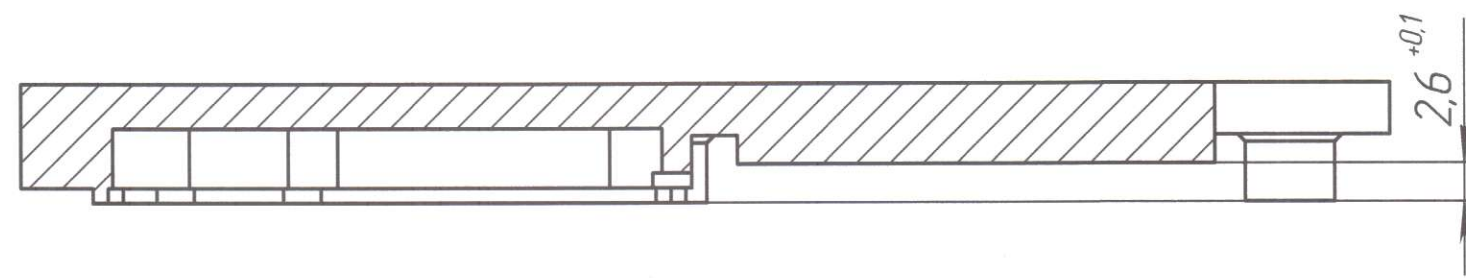

БАВП.74.1635.005

Г-Г

A-A (4:1)

✓ Ra6,3 (✓)

B-B (4:1)

B-B (4:1)

- *Размеры для справок.
- Изготовить по электронной модели bavr_741635_005.step.
- ГОСТ 30893.1-f.

				БАВП.74.1635.005			
Изм/лист	№ докум.	Подп.	Дата	Экран	Лит.	Масса	Масштаб
Разраб.	Червяков	<i>[Signature]</i>	20.02.23			0.09	2:1
Проб.	Андронкин	<i>[Signature]</i>	20.02.23		Лист	Листов	1
Т. контр.							
Н. контр.	Лабазнов	<i>[Signature]</i>	07.02.23				
Утв.	Ладцигин	<i>[Signature]</i>	07.02.23				
				Д16 ГОСТ 4784-97		АО НПК "БАРЛ"	
				1		Копирабал	