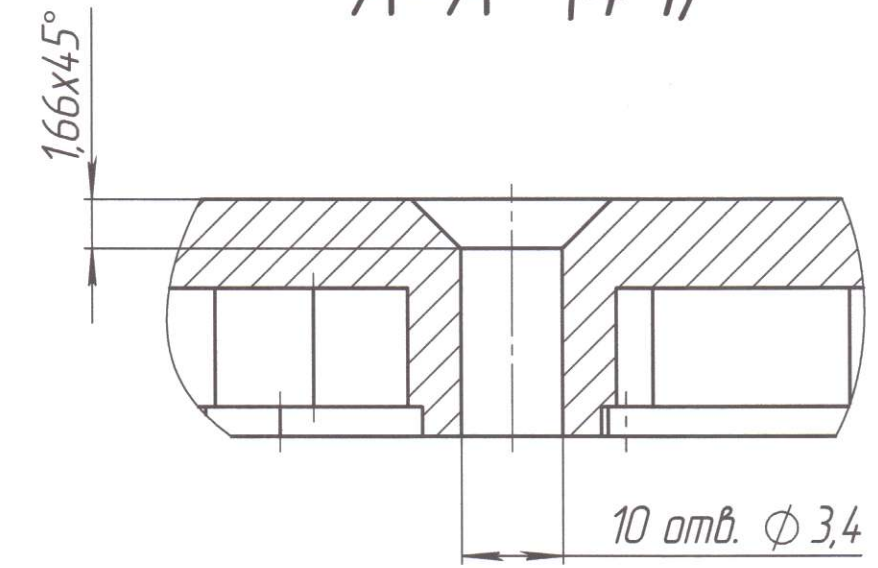

БАВП.74.1635.005

Г-Г

A-A (4:1)

✓ Ra6,3 (✓)

B-B (4:1)

B-B (4:1)

- *Размеры для справок.
- Изготовить по электронной модели bavr_741635_005.step.
- ГОСТ 30893.1-f.

				БАВП.74.1635.005			
Изм/лист	№ докум.	Подп.	Дата	Экран	Лит.	Масса	Масштаб
Разраб.	Червяков	<i>[Signature]</i>	20.02.23			0.09	2:1
Проб.	Андронкин	<i>[Signature]</i>	20.02.23		Лист	Листов	1
Т. контр.							
Н. контр.	Лабазнов	<i>[Signature]</i>	07.02.23				
Утв.	Ладцигин	<i>[Signature]</i>	07.02.23				
				Д16 ГОСТ 4784-97		АО НПК "БАРЛ"	
				1		Копирабал	