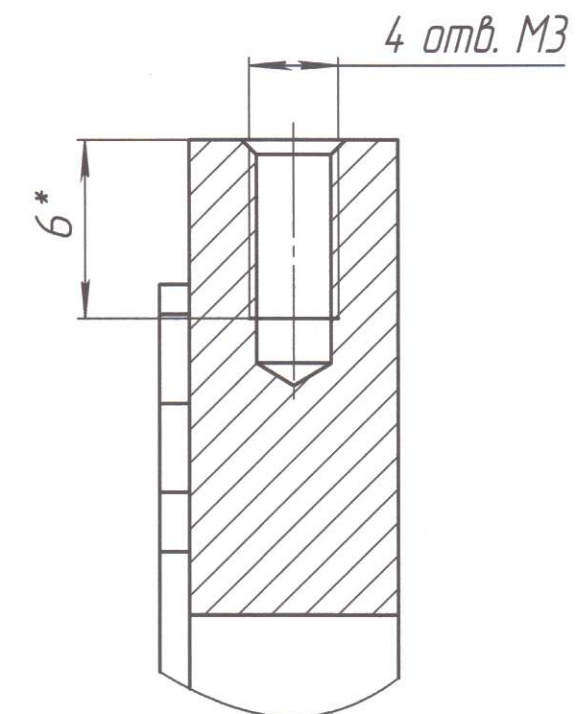

БАВП.74.1635.005

Г-Г

A-A (4:1)

✓ Ra6,3 (✓)

B-B (4:1)

B-B (4:1)

- *Размеры для справок.
- Изготовить по электронной модели bavr_741635_005.step.
- ГОСТ 30893.1-f.

				БАВП.74.1635.005			
Изм/лист	№ докум.	Подп.	Дата	Экран	Лит.	Масса	Масштаб
Разраб.	Червяков	<i>[Signature]</i>	20.02.23			0.09	2:1
Проб.	Андронкин	<i>[Signature]</i>	20.02.23		Лист	Листов	1
Т. контр.							
Н. контр.	Лабазнов	<i>[Signature]</i>	07.02.23				
Утв.	Ладцигин	<i>[Signature]</i>	07.02.23				
				Д16 ГОСТ 4784-97		АО НПК "БАРЛ"	
				1		Копирабал	