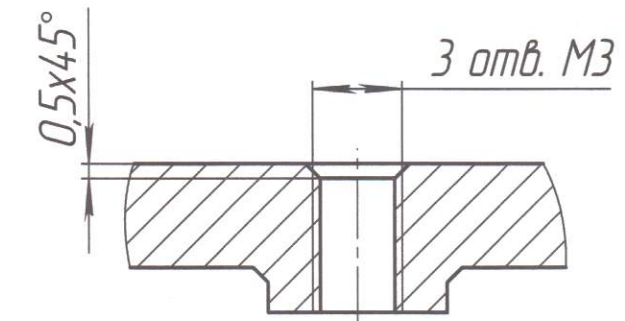

БАВП.74.1635.005

Г-Г

A-A (4:1)

✓ Ra6,3 (✓)

B-B (4:1)

B-B (4:1)

- *Размеры для справок.
- Изготовить по электронной модели bavr_741635_005.step.
- ГОСТ 30893.1-f.

				БАВП.74.1635.005			
Изм/лист	№ докум.	Подп.	Дата	Экран	Лит.	Масса	Масштаб
Разраб.	Червяков	<i>[Signature]</i>	20.02.23			0.09	2:1
Проб.	Андронкин	<i>[Signature]</i>	20.02.23		Лист	Листов	1
Т. контр.							
Н. контр.	Лабазнов	<i>[Signature]</i>	07.02.23				
Утв.	Ладцигин	<i>[Signature]</i>	07.02.23				
				Д16 ГОСТ 4784-97		АО НПК "БАРЛ"	
				1		Копирабал	