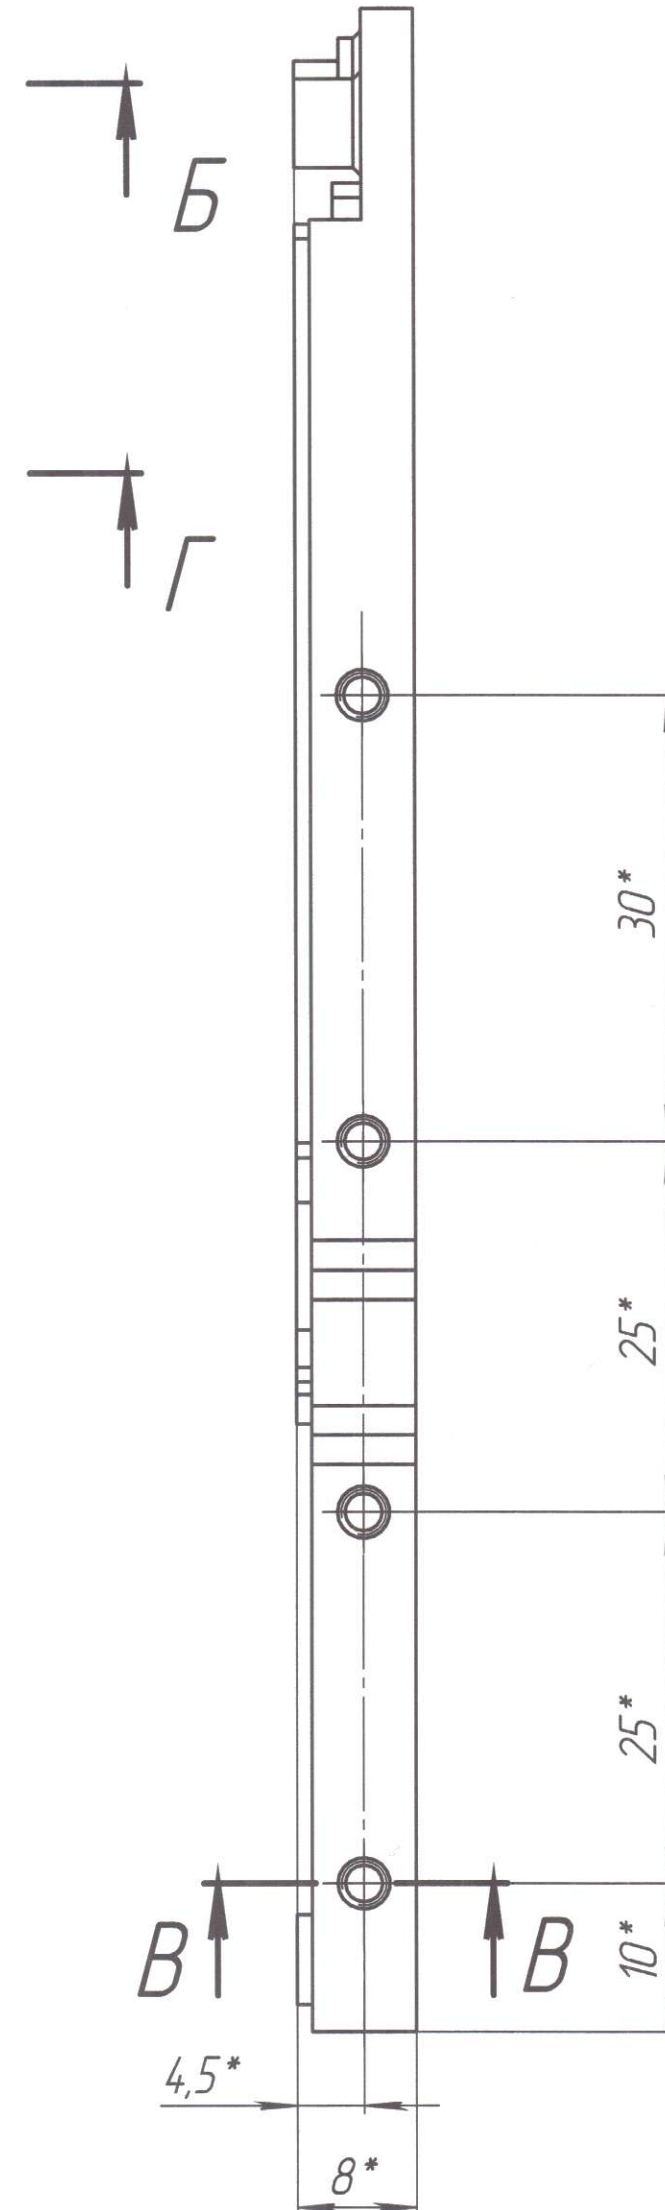

БАВП.74.1635.005

Г-Г

A-A (4:1)

✓ Ra6,3 (✓)

B-B (4:1)

B-B (4:1)

- *Размеры для справок.
- Изготовить по электронной модели bavr_741635_005.step.
- ГОСТ 30893.1-f.

				БАВП.74.1635.005			
Изм/лист	№ докум.	Подп.	Дата	Экран	Лит.	Масса	Масштаб
Разраб.	Червяков	<i>[Signature]</i>	20.02.23			0.09	2:1
Проб.	Андронкин	<i>[Signature]</i>	20.02.23		Лист	Листов	1
Т. контр.							
Н. контр.	Лабазнов	<i>[Signature]</i>	07.02.23				
Утв.	Ладцигин	<i>[Signature]</i>	07.02.23				
				Д16 ГОСТ 4784-97		АО НПК "БАРЛ"	
				1		Копирабал	

Перв. примен.

Справ. №

Лист